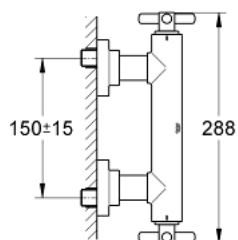

26 003 000 ATRIO BATERIE DUȘ 1/2"

DESCRIEREA PRODUSULUI

- Colour: cromat
- montare pe perete
- valvă ceramică 1/2", 90°
- suprafață GROHE LongLife
- scurgere duș 1/2"
- valve unic-sens integrate în ieșirea de duș 1/2"
- elemente de fixare ascunse
- protecție împotriva refluxului
- fără set de duș
- cu mâner în forma de Y
- diferență maximă de presiune 5:1
- presiunea minimă recomandată 1.0 bar

26 003 000 ATRIO BATERIE DUȘ 1/2"

PIESE DE SCHIMB , noiembrie 2007 – now

- 1: Mâner Atrio Ypsilon (Spare part-nr. 45603000)
- 1.1: kit de înlocuire pentru fixare (Spare part-nr. 45605000)
- 2: Garnitură ceramică, 1/2" (Spare part-nr. 45882000)
- 2.1: Garnitură inelară Ø18,2 x Ø1,7 (Spare part-nr. 0392400M)
- 3: Ventil de reținere (Spare part-nr. 08565000)
- 4: Racord cu șurub (Spare part-nr. 45631000)
- 4.1: Garnitură inelară Ø17 x Ø2 (Spare part-nr. 0305500M)
- 4.2: etanșare (Spare part-nr. 0138600M)