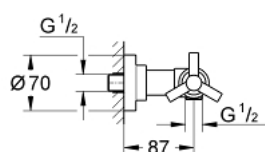

26 003 000 ATRIO BATERIE DUȘ 1/2"

DESCRIEREA PRODUSULUI

- Colour: cromat
- montare pe perete
- valvă ceramică 1/2", 90°
- suprafață GROHE LongLife
- scurgere duș 1/2"
- valve unic-sens integrate în ieșirea de duș 1/2"
- elemente de fixare ascunse
- protecție împotriva refluxului
- fără set de duș
- cu mâner în forma de Y
- diferență maximă de presiune 5:1
- presiunea minimă recomandată 1.0 bar

26 003 000 ATRIO BATERIE DUȘ 1/2"

PIESE DE SCHIMB , noiembrie 2007 – now

- 1: Mâner Atrio Ypsilon (Spare part-nr. 45603000)
- 1.1: kit de înlocuire pentru fixare (Spare part-nr. 45605000)
- 2: Garnitură ceramică, 1/2" (Spare part-nr. 45882000)
- 2.1: Garnitură inelară Ø18,2 x Ø1,7 (Spare part-nr. 0392400M)
- 3: Ventil de reținere (Spare part-nr. 08565000)
- 4: Racord cu șurub (Spare part-nr. 45631000)
- 4.1: Garnitură inelară Ø17 x Ø2 (Spare part-nr. 0305500M)
- 4.2: etanșare (Spare part-nr. 0138600M)