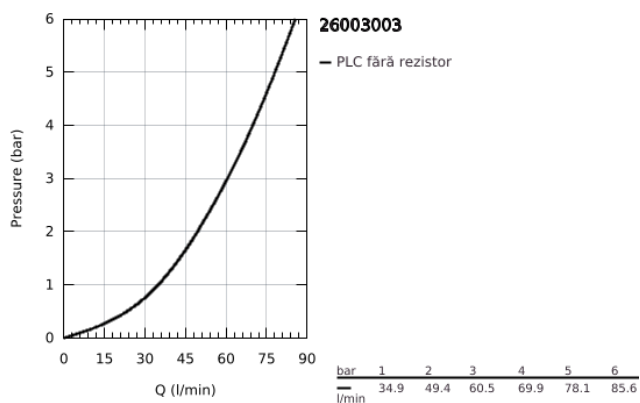

26 003 003 ATRIO BATERIE DUȘ 1/2"

DESCRIEREA PRODUSULUI

- Colour: cromat
- montare pe perete
- valvă ceramică 1/2", 90°
- suprafață GROHE LongLife
- scurgere duș 1/2"
- valve unic-sens integrate în ieșirea de duș 1/2"
- elemente de fixare ascunde
- protecție împotriva refluxului
- fără set de duș
- cu mânăre în cruce
- Două seturi diferite de capace incluse. Un set cu marcaje "H" și "C", un set fără marcaje.

26 003 003 ATRIO BATERIE DUȘ 1/2"

PIESE DE SCHIMB , octombrie 2018 – now

- 1: Pereche de Mânere (Spare part-nr. 48406000)
- 2: Garnitură ceramică, 1/2" (Spare part-nr. 45883000)
- 2.1: Garnitură inelară Ø18,2 x Ø1,7 (Spare part-nr. 0392400M)
- 3: Ventil de reținere (Spare part-nr. 08565000)
- 4: Garnitură ceramică, 1/2" (Spare part-nr. 45882000)
- 4.1: Garnitură inelară Ø18,2 x Ø1,7 (Spare part-nr. 0392400M)