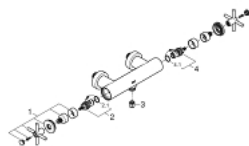

26 003 003 ATRIO BATERIE DUȘ 1/2"

DESCRIEREA PRODUSULUI

- Colour: cromat
- montare pe perete
- valvă ceramică 1/2", 90°
- suprafață GROHE LongLife
- scurgere duș 1/2"
- valve unic-sens integrate în ieșirea de duș 1/2"
- elemente de fixare ascunde
- protecție împotriva refluxului
- fără set de duș
- cu mânăre în cruce
- Două seturi diferite de capace incluse. Un set cu marcaje "H" și "C", un set fără marcaje.

26 003 003 ATRIO BATERIE DUȘ 1/2"

PIESE DE SCHIMB , octombrie 2018 – now

- 1: Pereche de Mânere (Spare part-nr. 48406000)
- 2: Garnitură ceramică, 1/2" (Spare part-nr. 45883000)
- 2.1: Garnitură inelară Ø18,2 x Ø1,7 (Spare part-nr. 0392400M)
- 3: Ventil de reținere (Spare part-nr. 08565000)
- 4: Garnitură ceramică, 1/2" (Spare part-nr. 45882000)
- 4.1: Garnitură inelară Ø18,2 x Ø1,7 (Spare part-nr. 0392400M)