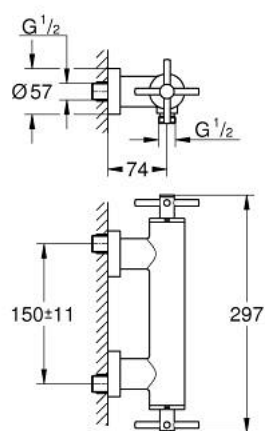

26 003 003 ATRIO BATERIE DUȘ 1/2"

DESCRIEREA PRODUSULUI

- Colour: cromat
- montare pe perete
- valvă ceramică 1/2", 90°
- suprafață GROHE LongLife
- scurgere duș 1/2"
- valve unic-sens integrate în ieșirea de duș 1/2"
- elemente de fixare ascunde
- protecție împotriva refluxului
- fără set de duș
- cu mânăre în cruce
- Două seturi diferite de capace incluse. Un set cu marcaje "H" și "C", un set fără marcaje.

26 003 003 ATRIO BATERIE DUȘ 1/2"

PIESE DE SCHIMB , octombrie 2018 – now

- 1: Pereche de Mânere (Spare part-nr. 48406000)
- 2: Garnitură ceramică, 1/2" (Spare part-nr. 45883000)
- 2.1: Garnitură inelară Ø18,2 x Ø1,7 (Spare part-nr. 0392400M)
- 3: Ventil de reținere (Spare part-nr. 08565000)
- 4: Garnitură ceramică, 1/2" (Spare part-nr. 45882000)
- 4.1: Garnitură inelară Ø18,2 x Ø1,7 (Spare part-nr. 0392400M)