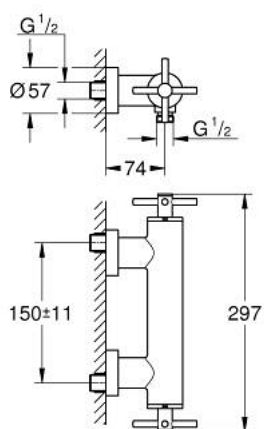

26 003 AL3 ATRIO BATERIE DUȘ 1/2"

DESCRIEREA PRODUSULUI

- Colour: brushed hard graphite
- montare pe perete
- valvă ceramică 1/2", 90°
- finisaj GROHE LongLife
- scurgere duș 1/2"
- valve unic-sens integrate în ieșirea de duș 1/2"
- elemente de fixare ascunse
- protecție împotriva refluxului
- fără set de duș
- cu mânere în cruce
- Două seturi diferite de capace incluse. Un set cu marcaje "H" și "C", un set fără marcaje.