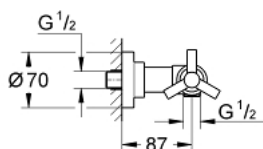

## 26 003 BE0 ATRIO BATERIE DUȘ 1/2"

### DESCRIEREA PRODUSULUI

- Colour: polished nickel
- montare pe perete
- valvă ceramică 1/2", 90°
- scurgere duș 1/2"
- valve unic-sens integrate în ieșirea de duș 1/2"
- elemente de fixare ascunse
- protecție împotriva refluxului
- cu mâner în forma de Y
- fără set de duș
- suprafață GROHE LongLife
- diferență maximă de presiune 5:1
- presiunea minimă recomandată 1.0 bar

### PIESE DE SCHIMB , ianuarie 2001 – now

- 1: Mâner Atrio Ypsilon (Spare part-nr. 45603BE0)
- 1.1: kit de înlocuire pentru fixare (Spare part-nr. 45605000)
- 2: Garnitură ceramică, 1/2" (Spare part-nr. 45882000)
- 2.1: Garnitură inelară Ø18,2 x Ø1,7 (Spare part-nr. 0392400M)
- 3: Ventil de reținere (Spare part-nr. 08565000)
- 4: Racord cu șurub (Spare part-nr. 45631BE0)
- 4.1: etanșare (Spare part-nr. 0829700M)
- 4.2: Șild (Spare part-nr. 45632BE0)
- 4.2.1: Garnitură inelară ø17 x ø2 (Spare part-nr. 0305500M)
- 4.3: etanșare (Spare part-nr. 0138600M)