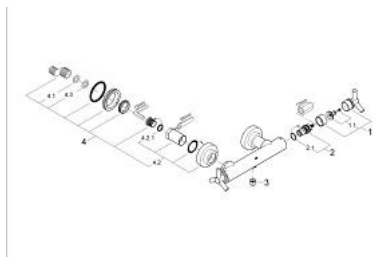

## 26 003 BE0 ATRIO BATERIE DUȘ 1/2"

### DESCRIEREA PRODUSULUI

- Colour: polished nickel
- montare pe perete
- valvă ceramică 1/2", 90°
- scurgere duș 1/2"
- valve unic-sens integrate în ieșirea de duș 1/2"
- elemente de fixare ascunse
- protecție împotriva refluxului
- cu mâner în forma de Y
- fără set de duș
- suprafață GROHE LongLife
- diferență maximă de presiune 5:1
- presiunea minimă recomandată 1.0 bar

### PIESE DE SCHIMB , ianuarie 2001 – now

- 1: Mâner Atrio Ypsilon (Spare part-nr. 45603BE0)
- 1.1: kit de înlocuire pentru fixare (Spare part-nr. 45605000)
- 2: Garnitură ceramică, 1/2" (Spare part-nr. 45882000)
- 2.1: Garnitură inelară Ø18,2 x Ø1,7 (Spare part-nr. 0392400M)
- 3: Ventil de reținere (Spare part-nr. 08565000)
- 4: Racord cu șurub (Spare part-nr. 45631BE0)
- 4.1: etanșare (Spare part-nr. 0829700M)
- 4.2: Șild (Spare part-nr. 45632BE0)
- 4.2.1: Garnitură inelară ø17 x ø2 (Spare part-nr. 0305500M)
- 4.3: etanșare (Spare part-nr. 0138600M)