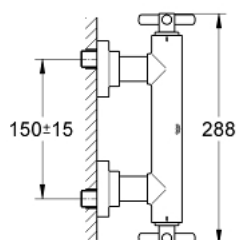

## 26 003 BE0 ATRIO BATERIE DUȘ 1/2"

### DESCRIEREA PRODUSULUI

- Colour: polished nickel
- montare pe perete
- valvă ceramică 1/2", 90°
- scurgere duș 1/2"
- valve unic-sens integrate în ieșirea de duș 1/2"
- elemente de fixare ascunse
- protecție împotriva refluxului
- cu mâner în forma de Y
- fără set de duș
- suprafață GROHE LongLife
- diferență maximă de presiune 5:1
- presiunea minimă recomandată 1.0 bar

### PIESE DE SCHIMB , ianuarie 2001 – now

- 1: Mâner Atrio Ypsilon (Spare part-nr. 45603BE0)
- 1.1: kit de înlocuire pentru fixare (Spare part-nr. 45605000)
- 2: Garnitură ceramică, 1/2" (Spare part-nr. 45882000)
- 2.1: Garnitură inelară Ø18,2 x Ø1,7 (Spare part-nr. 0392400M)
- 3: Ventil de reținere (Spare part-nr. 08565000)
- 4: Racord cu șurub (Spare part-nr. 45631BE0)
- 4.1: etanșare (Spare part-nr. 0829700M)
- 4.2: Șild (Spare part-nr. 45632BE0)
- 4.2.1: Garnitură inelară ø17 x ø2 (Spare part-nr. 0305500M)
- 4.3: etanșare (Spare part-nr. 0138600M)