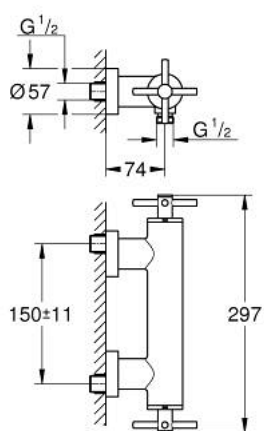

26 003 DA3 ATRIO BATERIE DUȘ 1/2"

DESCRIEREA PRODUSULUI

- Colour: warm sunset
- montare pe perete
- valvă ceramică 1/2", 90°
- finisaj GROHE LongLife
- scurgere duș 1/2"
- valve unic-sens integrate în ieșirea de duș 1/2"
- elemente de fixare ascunse
- protecție împotriva refluxului
- fără set de duș
- cu mânăre în cruce
- Două seturi diferite de capace incluse. Un set cu marcaje "H" și "C", un set fără marcaje.