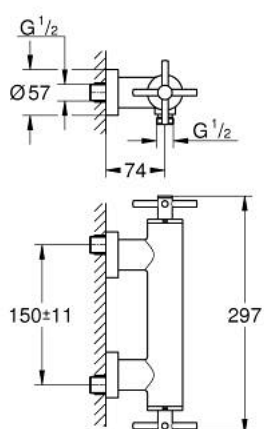

26 003 DC3 ATRIO BATERIE DUȘ 1/2"

DESCRIEREA PRODUSULUI

- Colour: supersteel
- montare pe perete
- valvă ceramică 1/2", 90°
- finisaj GROHE LongLife
- scurgere duș 1/2"
- valve unic-sens integrate în ieșirea de duș 1/2"
- elemente de fixare ascunse
- protecție împotriva refluxului
- fără set de duș
- cu mânere în cruce
- Două seturi diferite de capace incluse. Un set cu marcaje "H" și "C", un set fără marcaje.

26 003 DC3 **ATRIO BATERIE DUȘ 1/2"**

PIESE DE SCHIMB , octombrie 2018 – now

- 1: Pereche de Mânere (Spare part-nr. 48406DC0)
- 2: Garnitură ceramică, 1/2" (Spare part-nr. 45883000)
- 2.1: Garnitură inelară Ø18,2 x Ø1,7 (Spare part-nr. 0392400M)
- 3: Ventil de reținere (Spare part-nr. 08565000)
- 4: Garnitură ceramică, 1/2" (Spare part-nr. 45882000)
- 4.1: Garnitură inelară Ø18,2 x Ø1,7 (Spare part-nr. 0392400M)