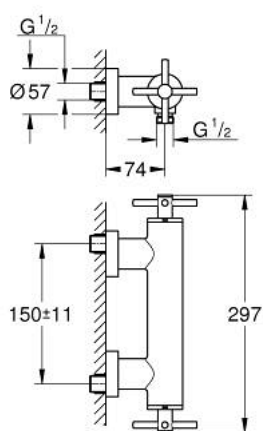

26 003 GL3 ATRIO BATERIE DUȘ 1/2"

DESCRIEREA PRODUSULUI

- Colour: cool sunrise
- montare pe perete
- valvă ceramică 1/2", 90°
- finisaj GROHE LongLife
- scurgere duș 1/2"
- valve unic-sens integrate în ieșirea de duș 1/2"
- elemente de fixare ascunse
- protecție împotriva refluxului
- fără set de duș
- cu mânăre în cruce
- Două seturi diferite de capace incluse. Un set cu marcaje "H" și "C", un set fără marcaje.