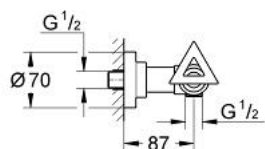

## 26 005 000 ATRIO BATERIE DUȘ 1/2"

### DESCRIEREA PRODUSULUI

- Colour: cromat
- montare pe perete
- valvă ceramică 1/2", 90°
- scurgere duș 1/2"
- valve unic-sens integrate în ieșirea de duș 1/2"
- elemente de fixare ascunse
- protecție împotriva refluxului
- cu mâner Delta
- fără set de duș
- suprafață GROHE LongLife

### PIESE DE SCHIMB , ianuarie 2001 – now

- 1: Mâner Delta (Spare part-nr. 45610000)
- 1.1: kit de înlocuire pentru fixare (Spare part-nr. 45605000)
- 2: Garnitură ceramică, 1/2" (Spare part-nr. 45882000)
- 2.1: Garnitură inelară Ø18,2 x Ø1,7 (Spare part-nr. 0392400M)
- 3: Ventil de reținere (Spare part-nr. 08565000)
- 4: Racord cu șurub (Spare part-nr. 45631000)
- 4.1: Garnitură inelară Ø17 x Ø2 (Spare part-nr. 0305500M)
- 4.2: etanșare (Spare part-nr. 0138600M)
- 5: Garnitură ceramică, 1/2" (Spare part-nr. 45883000)
- 5.1: Garnitură inelară Ø18,2 x Ø1,7 (Spare part-nr. 0392400M)