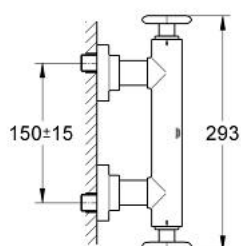

## 26 005 000 ATRIO BATERIE DUȘ 1/2"

### DESCRIEREA PRODUSULUI

- Colour: cromat
- montare pe perete
- valvă ceramică 1/2", 90°
- scurgere duș 1/2"
- valve unic-sens integrate în ieșirea de duș 1/2"
- elemente de fixare ascunse
- protecție împotriva refluxului
- cu mâner Delta
- fără set de duș
- suprafață GROHE LongLife

### PIESE DE SCHIMB , ianuarie 2001 – now

- 1: Mâner Delta (Spare part-nr. 45610000)
- 1.1: kit de înlocuire pentru fixare (Spare part-nr. 45605000)
- 2: Garnitură ceramică, 1/2" (Spare part-nr. 45882000)
- 2.1: Garnitură inelară Ø18,2 x Ø1,7 (Spare part-nr. 0392400M)
- 3: Ventil de reținere (Spare part-nr. 08565000)
- 4: Racord cu șurub (Spare part-nr. 45631000)
- 4.1: Garnitură inelară Ø17 x Ø2 (Spare part-nr. 0305500M)
- 4.2: etanșare (Spare part-nr. 0138600M)
- 5: Garnitură ceramică, 1/2" (Spare part-nr. 45883000)
- 5.1: Garnitură inelară Ø18,2 x Ø1,7 (Spare part-nr. 0392400M)