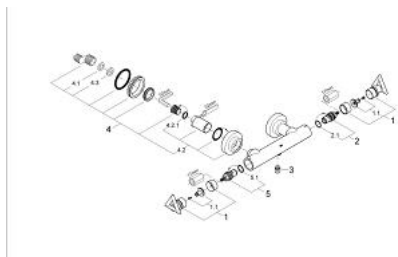

## 26 005 000 ATRIO BATERIE DUȘ 1/2"

### DESCRIEREA PRODUSULUI

- Colour: cromat
- montare pe perete
- valvă ceramică 1/2", 90°
- scurgere duș 1/2"
- valve unic-sens integrate în ieșirea de duș 1/2"
- elemente de fixare ascunse
- protecție împotriva refluxului
- cu mâner Delta
- fără set de duș
- suprafață GROHE LongLife

### PIESE DE SCHIMB , ianuarie 2001 – now

- 1: Mâner Delta (Spare part-nr. 45610000)
- 1.1: kit de înlocuire pentru fixare (Spare part-nr. 45605000)
- 2: Garnitură ceramică, 1/2" (Spare part-nr. 45882000)
- 2.1: Garnitură inelară Ø18,2 x Ø1,7 (Spare part-nr. 0392400M)
- 3: Ventil de reținere (Spare part-nr. 08565000)
- 4: Racord cu șurub (Spare part-nr. 45631000)
- 4.1: Garnitură inelară Ø17 x Ø2 (Spare part-nr. 0305500M)
- 4.2: etanșare (Spare part-nr. 0138600M)
- 5: Garnitură ceramică, 1/2" (Spare part-nr. 45883000)
- 5.1: Garnitură inelară Ø18,2 x Ø1,7 (Spare part-nr. 0392400M)