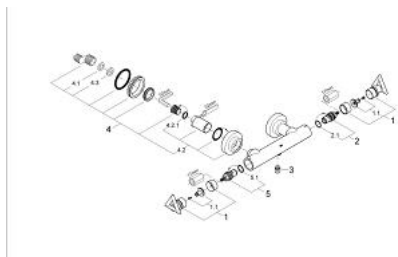

26 005 BE0 ATRIO BATERIE DUȘ 1/2"

DESCRIEREA PRODUSULUI

- Colour: polished nickel
- montare pe perete
- valvă ceramică 1/2", 90°
- scurgere duș 1/2"
- valve unic-sens integrate în ieșirea de duș 1/2"
- elemente de fixare ascunse
- protecție împotriva refluxului
- cu mâner Delta
- fără set de duș
- suprafață GROHE LongLife

26 005 BE0 ATRIO BATERIE DUȘ 1/2"

PIESE DE SCHIMB , ianuarie 2001 – now

- 1: Mâner Delta (Spare part-nr. 45610BE0)
- 1.1: kit de înlocuire pentru fixare (Spare part-nr. 45605000)
- 2: Garnitură ceramică, 1/2" (Spare part-nr. 45882000)
- 2.1: Garnitură inelară Ø18,2 x Ø1,7 (Spare part-nr. 0392400M)
- 3: Ventil de reținere (Spare part-nr. 08565000)
- 4: Racord cu șurub (Spare part-nr. 45631BE0)
- 4.1: etanșare (Spare part-nr. 0829700M)
- 4.2: Șild (Spare part-nr. 45632BE0)
- 4.2.1: Garnitură inelară Ø17 x Ø2 (Spare part-nr. 0305500M)
- 4.3: etanșare (Spare part-nr. 0138600M)
- 5: Garnitură ceramică, 1/2" (Spare part-nr. 45883000)
- 5.1: Garnitură inelară Ø18,2 x Ø1,7 (Spare part-nr. 0392400M)