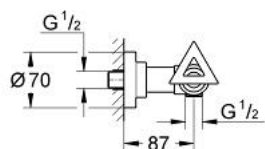

26 005 BE0 ATRIO BATERIE DUȘ 1/2"

DESCRIEREA PRODUSULUI

- Colour: polished nickel
- montare pe perete
- valvă ceramică 1/2", 90°
- scurgere duș 1/2"
- valve unic-sens integrate în ieșirea de duș 1/2"
- elemente de fixare ascunse
- protecție împotriva refluxului
- cu mâner Delta
- fără set de duș
- suprafață GROHE LongLife

26 005 BE0 ATRIO BATERIE DUȘ 1/2"

PIESE DE SCHIMB , ianuarie 2001 – now

- 1: Mâner Delta (Spare part-nr. 45610BE0)
- 1.1: kit de înlocuire pentru fixare (Spare part-nr. 45605000)
- 2: Garnitură ceramică, 1/2" (Spare part-nr. 45882000)
- 2.1: Garnitură inelară Ø18,2 x Ø1,7 (Spare part-nr. 0392400M)
- 3: Ventil de reținere (Spare part-nr. 08565000)
- 4: Racord cu șurub (Spare part-nr. 45631BE0)
- 4.1: etanșare (Spare part-nr. 0829700M)
- 4.2: Șild (Spare part-nr. 45632BE0)
- 4.2.1: Garnitură inelară Ø17 x Ø2 (Spare part-nr. 0305500M)
- 4.3: etanșare (Spare part-nr. 0138600M)
- 5: Garnitură ceramică, 1/2" (Spare part-nr. 45883000)
- 5.1: Garnitură inelară Ø18,2 x Ø1,7 (Spare part-nr. 0392400M)