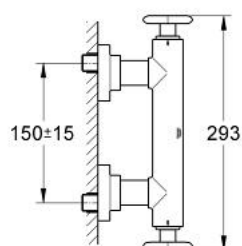

26 005 BE0 ATRIO BATERIE DUȘ 1/2"

DESCRIEREA PRODUSULUI

- Colour: polished nickel
- montare pe perete
- valvă ceramică 1/2", 90°
- scurgere duș 1/2"
- valve unic-sens integrate în ieșirea de duș 1/2"
- elemente de fixare ascunse
- protecție împotriva refluxului
- cu mâner Delta
- fără set de duș
- suprafață GROHE LongLife

26 005 BE0 ATRIO BATERIE DUȘ 1/2"

PIESE DE SCHIMB , ianuarie 2001 – now

- 1: Mâner Delta (Spare part-nr. 45610BE0)
- 1.1: kit de înlocuire pentru fixare (Spare part-nr. 45605000)
- 2: Garnitură ceramică, 1/2" (Spare part-nr. 45882000)
- 2.1: Garnitură inelară Ø18,2 x Ø1,7 (Spare part-nr. 0392400M)
- 3: Ventil de reținere (Spare part-nr. 08565000)
- 4: Racord cu șurub (Spare part-nr. 45631BE0)
- 4.1: etanșare (Spare part-nr. 0829700M)
- 4.2: Șild (Spare part-nr. 45632BE0)
- 4.2.1: Garnitură inelară Ø17 x Ø2 (Spare part-nr. 0305500M)
- 4.3: etanșare (Spare part-nr. 0138600M)
- 5: Garnitură ceramică, 1/2" (Spare part-nr. 45883000)
- 5.1: Garnitură inelară Ø18,2 x Ø1,7 (Spare part-nr. 0392400M)