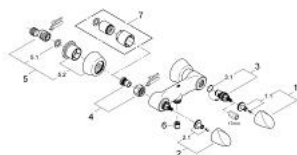

26 008 000 ARIA BATERIE DUȘ 1/2"

DESCRIEREA PRODUSULUI

- Colour: cromat
- montare pe perete
- garnituri ceramice 1/2", 180°
- scurgere duș 1/2"
- valvă sens-unic integrată
- conexiuni excentrice
- fără set de duș
- suprafață GROHE LongLife
- presiunea minimă recomandată 1.0 bar

26 008 000 ARIA BATERIE DUȘ 1/2"

PIESE DE SCHIMB , iunie 2006 – now

- 1: Mâner (Spare part-nr. 45980000)
- 1.1: kit de înlocuire pentru fixare (Spare part-nr. 45605000)
- 2: Mâner (Spare part-nr. 45972000)
- 2.1: kit de înlocuire pentru fixare (Spare part-nr. 45605000)
- 3: Garnitură ceramică, 1/2" (Spare part-nr. 45346000)
- 3.1: Garnitură inelară Ø18,2 x Ø1,7 (Spare part-nr. 0392400M)
- 4: Racord cu șurub (Spare part-nr. 45544000)
- 5: Conexiuni excentrice (Spare part-nr. 12058000)
- 5.1: etanșare (Spare part-nr. 0138600M)
- 5.2: Covering escutcheon (Spare part-nr. 45545000)
- 6: Ventil de reținere (Spare part-nr. 08565000)
- 7: Set-extindere, 30 mm (Spare part-nr. 46238000)*