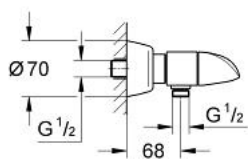

26 008 000 ARIA BATERIE DUȘ 1/2"

DESCRIEREA PRODUSULUI

- Colour: cromat
- montare pe perete
- garnituri ceramice 1/2", 180°
- scurgere duș 1/2"
- valvă sens-unic integrată
- conexiuni excentrice
- fără set de duș
- suprafață GROHE LongLife
- presiunea minimă recomandată 1.0 bar

26 008 000 ARIA BATERIE DUȘ 1/2"

PIESE DE SCHIMB , iunie 2006 – now

- 1: Mâner (Spare part-nr. 45980000)
- 1.1: kit de înlocuire pentru fixare (Spare part-nr. 45605000)
- 2: Mâner (Spare part-nr. 45972000)
- 2.1: kit de înlocuire pentru fixare (Spare part-nr. 45605000)
- 3: Garnitură ceramică, 1/2" (Spare part-nr. 45346000)
- 3.1: Garnitură inelară Ø18,2 x Ø1,7 (Spare part-nr. 0392400M)
- 4: Racord cu șurub (Spare part-nr. 45544000)
- 5: Conexiuni excentrice (Spare part-nr. 12058000)
- 5.1: etanșare (Spare part-nr. 0138600M)
- 5.2: Covering escutcheon (Spare part-nr. 45545000)
- 6: Ventil de reținere (Spare part-nr. 08565000)
- 7: Set-extindere, 30 mm (Spare part-nr. 46238000)*