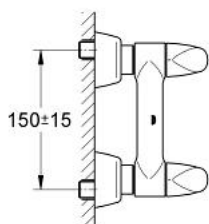

26 008 000 ARIA BATERIE DUȘ 1/2"

DESCRIEREA PRODUSULUI

- Colour: cromat
- montare pe perete
- garnituri ceramice 1/2", 180°
- scurgere duș 1/2"
- valvă sens-unic integrată
- conexiuni excentrice
- fără set de duș
- suprafață GROHE LongLife
- presiunea minimă recomandată 1.0 bar

26 008 000 ARIA BATERIE DUȘ 1/2"

PIESE DE SCHIMB , iunie 2006 – now

- 1: Mâner (Spare part-nr. 45980000)
- 1.1: kit de înlocuire pentru fixare (Spare part-nr. 45605000)
- 2: Mâner (Spare part-nr. 45972000)
- 2.1: kit de înlocuire pentru fixare (Spare part-nr. 45605000)
- 3: Garnitură ceramică, 1/2" (Spare part-nr. 45346000)
- 3.1: Garnitură inelară Ø18,2 x Ø1,7 (Spare part-nr. 0392400M)
- 4: Racord cu șurub (Spare part-nr. 45544000)
- 5: Conexiuni excentrice (Spare part-nr. 12058000)
- 5.1: etanșare (Spare part-nr. 0138600M)
- 5.2: Covering escutcheon (Spare part-nr. 45545000)
- 6: Ventil de reținere (Spare part-nr. 08565000)
- 7: Set-extindere, 30 mm (Spare part-nr. 46238000)*