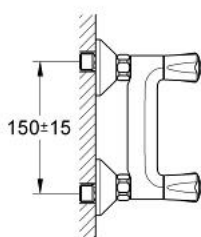

26 011 000 AVINA BATERIE DUȘ 1/2"

DESCRIEREA PRODUSULUI

- Colour: cromat
- montare pe perete
- mânere din metal
- izolat termic
- filetabil
- Garnitură Carbodur
- racord pentru duș de 1/2"
- conexiuni excentrice
- suprafață GROHE LongLife

26 011 000 AVINA BATERIE DUȘ 1/2"

PIESE DE SCHIMB , iunie 2007 – now

- 1: Mâner Atlanta (Spare part-nr. 45993000)
- 1.1: Bucșă cu declic (Spare part-nr. 0538600M)
- 2: Garnitură ceramică, 1/2" (Spare part-nr. 45346000)
- 2.1: Garnitură inelară Ø18,2 x Ø1,7 (Spare part-nr. 0392400M)
- 3: Racord cu șurub (Spare part-nr. 45544000)
- 4: Conexiuni excentrice (Spare part-nr. 12075000)
- 4.1: etanșare (Spare part-nr. 0138600M)
- 4.2: Șild (Spare part-nr. 0221000M)
- 5: Ventil de reținere (Spare part-nr. 08565000)
- 6: Prolungire 3/4", 20 mm (Spare part-nr. 0713000M)*
- 7: Screw for Costa/Avina products (Spare part-nr. 48013000)*