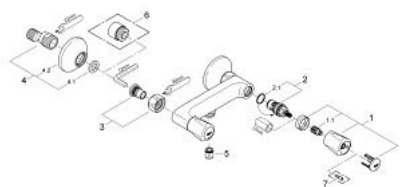

26 011 000 AVINA BATERIE DUȘ 1/2"

DESCRIEREA PRODUSULUI

- Colour: cromat
- montare pe perete
- mânere din metal
- izolat termic
- filetabil
- Garnitură Carbodur
- racord pentru duș de 1/2"
- conexiuni excentrice
- suprafață GROHE LongLife

26 011 000 AVINA BATERIE DUȘ 1/2"

PIESE DE SCHIMB , iunie 2007 – now

- 1: Mâner Atlanta (Spare part-nr. 45993000)
- 1.1: Bucșă cu declic (Spare part-nr. 0538600M)
- 2: Garnitură ceramică, 1/2" (Spare part-nr. 45346000)
- 2.1: Garnitură inelară Ø18,2 x Ø1,7 (Spare part-nr. 0392400M)
- 3: Racord cu șurub (Spare part-nr. 45544000)
- 4: Conexiuni excentrice (Spare part-nr. 12075000)
- 4.1: etanșare (Spare part-nr. 0138600M)
- 4.2: Șild (Spare part-nr. 0221000M)
- 5: Ventil de reținere (Spare part-nr. 08565000)
- 6: Prolungire 3/4", 20 mm (Spare part-nr. 0713000M)*
- 7: Screw for Costa/Avina products (Spare part-nr. 48013000)*