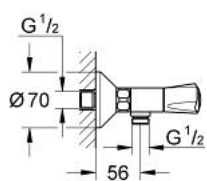

26 011 000 AVINA BATERIE DUȘ 1/2"

DESCRIEREA PRODUSULUI

- Colour: cromat
- montare pe perete
- mânere din metal
- izolat termic
- filetabil
- Garnitură Carbodur
- racord pentru duș de 1/2"
- conexiuni excentrice
- suprafață GROHE LongLife

26 011 000 AVINA BATERIE DUȘ 1/2"

PIESE DE SCHIMB , iunie 2007 – now

- 1: Mâner Atlanta (Spare part-nr. 45993000)
- 1.1: Bucșă cu declic (Spare part-nr. 0538600M)
- 2: Garnitură ceramică, 1/2" (Spare part-nr. 45346000)
- 2.1: Garnitură inelară Ø18,2 x Ø1,7 (Spare part-nr. 0392400M)
- 3: Racord cu șurub (Spare part-nr. 45544000)
- 4: Conexiuni excentrice (Spare part-nr. 12075000)
- 4.1: etanșare (Spare part-nr. 0138600M)
- 4.2: Șild (Spare part-nr. 0221000M)
- 5: Ventil de reținere (Spare part-nr. 08565000)
- 6: Prolungire 3/4", 20 mm (Spare part-nr. 0713000M)*
- 7: Screw for Costa/Avina products (Spare part-nr. 48013000)*