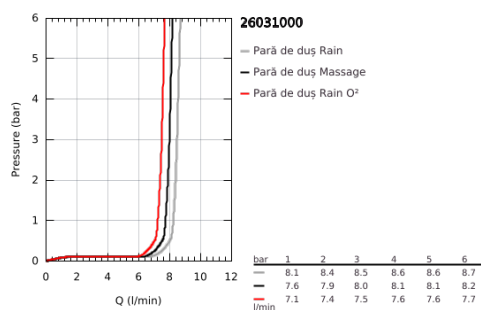

26 031 000 VITALIO START 100 PARĂ DE DUȘ CU 3 PULVERIZĂRI

DESCRIEREA PRODUSULUI

- Colour: cromat
- tipuri de jet: GROHE Rain O², Rain, Massage
- limitator de debit la 9,5 l/min
- pulverizare perfectă cu tehnologia GROHE DreamSpray
- suprafață GROHE LongLife
- sistem anti-calcar GROHE SpeedClean
- Inner WaterGuide pentru o durabilitate crescută în utilizare
- protecție de silicon Shockproof ce previne deteriorarea cauzată de căderea dușului
- compatibil cu boilere
- sistem universal de montare compatibil cu furtunurile de duș standard
- ambalaj în 5 culori
- presiunea minimă recomandată 1.0 bar