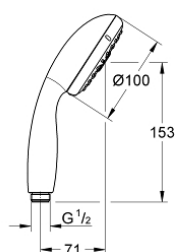

26 031 000 VITALIO START 100 PARĂ DE DUȘ CU 3 PULVERIZĂRI

DESCRIEREA PRODUSULUI

- Colour: cromat
- tipuri de jet: GROHE Rain O², Rain, Massage
- limitator de debit la 9,5 l/min
- pulverizare perfectă cu tehnologia GROHE DreamSpray
- suprafață GROHE LongLife
- sistem anti-calcar GROHE SpeedClean
- Inner WaterGuide pentru o durabilitate crescută în utilizare
- protecție de silicon Shockproof ce previne deteriorarea cauzată de căderea dușului
- compatibil cu boilere
- sistem universal de montare compatibil cu furtunurile de duș standard
- ambalaj în 5 culori
- presiunea minimă recomandată 1.0 bar

26 031 000 VITALIO START 100 PARĂ DE DUȘ CU 3 PULVERIZĂRI

PIESE DE SCHIMB , septembrie 2012 – now

1: Filtru impuritati (Spare part-nr. 0700200M)