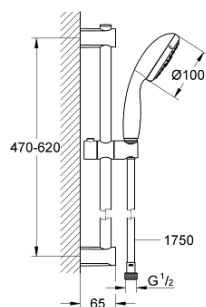

26 032 000 VITALIO START 100 SET DUȘ CU 3 PULVERIZĂRI, CU BARĂ

DESCRIEREA PRODUSULUI

- Colour: cromat
- compus din:
 - pară de duș Vitalio Start 100 cu 3 jeturi (26 031)
 - bară de duș Vitalio Universal 600 mm (27 724)
 - furtun de duș VitalioFlex Trend 1750 mm 1/2" x 1/2" (28 742)
- limitator de debit la 9.5 l/min
- pulverizare perfectă cu tehnologia GROHE DreamSpray
- suprafață GROHE LongLife
- Flexible Installation - 1 adjustable bracket for existing drill holes
- sistem anti-calcar GROHE SpeedClean
- Inner WaterGuide pentru o durabilitate crescută în utilizare
- protecție de silicon Shockproof ce previne deteriorarea cauzată de căderea dușului
- compatibil cu boilere
- suitable for screwing (including screws and dowels) or gluing (GROHE QuickGlue S2 41 245 000 sold separately)
- holding force: max. 20 kg
- the specified holding capacity is valid for static (slowly applied) load and intended use only
- ambalaj în 5 culori

26 032 000 VITALIO START 100 SET DUȘ CU 3 PULVERIZĂRI, CU BARĂ

PIESE DE SCHIMB , septembrie 2012 – now

- 1: Suport pentru bară de duș (Spare part-nr. 48095000)
- 2: Piesă glisantă (Spare part-nr. 12140000)
- 3: Suport pentru bară de duș (Spare part-nr. 48097000)
- 4: Filtru impuritati (Spare part-nr. 0700200M)