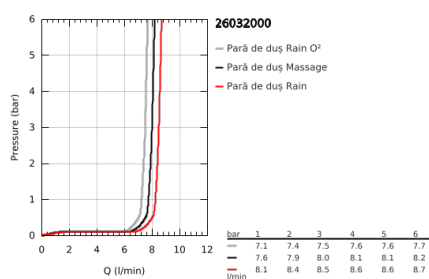

26 032 000 VITALIO START 100 SET DUȘ CU 3 PULVERIZĂRI, CU BARĂ

DESCRIEREA PRODUSULUI

- Colour: cromat
- compus din:
 - pară de duș Vitalio Start 100 cu 3 jeturi (26 031)
 - bară de duș Vitalio Universal 600 mm (27 724)
 - furtun de duș VitalioFlex Trend 1750 mm 1/2" x 1/2" (28 742)
- limitator de debit la 9.5 l/min
- pulverizare perfectă cu tehnologia GROHE DreamSpray
- suprafață GROHE LongLife
- Flexible Installation - 1 adjustable bracket for existing drill holes
- sistem anti-calcar GROHE SpeedClean
- Inner WaterGuide pentru o durabilitate crescută în utilizare
- protecție de silicon Shockproof ce previne deteriorarea cauzată de căderea dușului
- compatibil cu boilere
- suitable for screwing (including screws and dowels) or gluing (GROHE QuickGlue S2 41 245 000 sold separately)
- holding force: max. 20 kg
- the specified holding capacity is valid for static (slowly applied) load and intended use only
- ambalaj în 5 culori