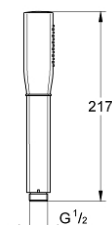

26 037 000 GRANDERA STICK PARĂ DE DUȘ CU 1 PULVERIZARE

DESCRIEREA PRODUSULUI

- Colour: cromat
- pulverizare de tip: Rain
- metal
- maximum flow rate (at 3 bar): 7.6 l/min
- pulverizare perfectă cu tehnologia GROHE DreamSpray
- Inner WaterGuide pentru o durabilitate crescută în utilizare
- fără risc de opărire cu GROHE CoolTouch
- suprafață GROHE LongLife
- sistem anti-calcar GROHE SpeedClean
- compatibil cu boilere
- sistem universal de montare compatibil cu furtunurile de duș standard
- presiunea minimă recomandată 1.0 bar

26 037 000 GRANDERA STICK PARĂ DE DUȘ CU 1 PULVERIZARE

PIESE DE SCHIMB , septembrie 2012 – now

1: Filtru impuritati (Spare part-nr. 0700200M)