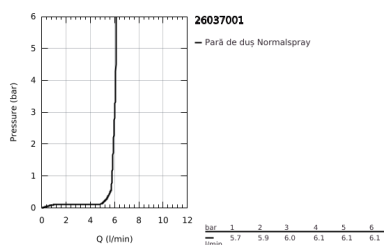

26 037 001 GRANDERA STICK PARĂ DE DUȘ CU 1 PULVERIZARE

DESCRIEREA PRODUSULUI

- Colour: cromat
- pulverizare de tip: Rain
- material: metal
- maximum flow rate (at 3 bar): 7.6 l/min
- pulverizare perfectă cu tehnologia GROHE DreamSpray
- Inner WaterGuide pentru o durabilitate crescută în utilizare
- fără risc de opărire cu GROHE CoolTouch
- suprafață GROHE LongLife
- sistem anti-calcar GROHE SpeedClean
- compatibil cu boilere
- sistem universal de montare compatibil cu furtunurile de duș standard
- presiunea minimă recomandată 1.0 bar

26 037 001 **GRANDERA STICK PARĂ DE DUȘ CU 1 PULVERIZARE**

PIESE DE SCHIMB , martie 2018 – now

1: Filtru impuritati (Spare part-nr. 0700200M)