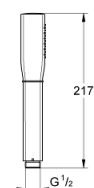

26 037 001 GRANDERA STICK PARĂ DE DUȘ CU 1 PULVERIZARE

DESCRIEREA PRODUSULUI

- Colour: cromat
- pulverizare de tip: Rain
- material: metal
- maximum flow rate (at 3 bar): 7.6 l/min
- pulverizare perfectă cu tehnologia GROHE DreamSpray
- Inner WaterGuide pentru o durabilitate crescută în utilizare
- fără risc de opărire cu GROHE CoolTouch
- suprafață GROHE LongLife
- sistem anti-calcar GROHE SpeedClean
- compatibil cu boilere
- sistem universal de montare compatibil cu furtunurile de duș standard
- presiunea minimă recomandată 1.0 bar

26 037 001 **GRANDERA STICK PARĂ DE DUȘ CU 1 PULVERIZARE**

PIESE DE SCHIMB , martie 2018 – now

1: Filtru impuritati (Spare part-nr. 0700200M)