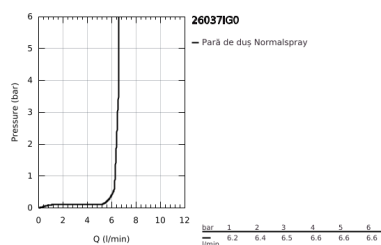

## 26 037 IG0 GRANDERA STICK PARĂ DE DUȘ CU 1 PULVERIZARE

### DESCRIEREA PRODUSULUI

- Colour: chrome/gold
- pulverizare de tip: Rain
- material: metal
- maximum flow rate (at 3 bar): 7.6 l/min
- pulverizare perfectă cu tehnologia GROHE DreamSpray
- Inner WaterGuide pentru o durabilitate crescută în utilizare
- fără risc de opărire cu GROHE CoolTouch
- suprafață GROHE LongLife
- sistem anti-calcar GROHE SpeedClean
- compatibil cu boilere
- sistem universal de montare compatibil cu furtunurile de duș standard
- presiunea minimă recomandată 1.0 bar