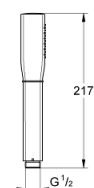

## 26 037 IG0 GRANDERA STICK PARĂ DE DUȘ CU 1 PULVERIZARE

### DESCRIEREA PRODUSULUI

- Colour: chrome/gold
- pulverizare de tip: Rain
- material: metal
- maximum flow rate (at 3 bar): 7.6 l/min
- pulverizare perfectă cu tehnologia GROHE DreamSpray
- Inner WaterGuide pentru o durabilitate crescută în utilizare
- fără risc de opărire cu GROHE CoolTouch
- suprafață GROHE LongLife
- sistem anti-calcar GROHE SpeedClean
- compatibil cu boilere
- sistem universal de montare compatibil cu furtunurile de duș standard
- presiunea minimă recomandată 1.0 bar

## 26 037 IG0 GRANDERA STICK PARĂ DE DUȘ CU 1 PULVERIZARE

PIESE DE SCHIMB , octombrie 2012 – now

1: Filtru impuritati (Spare part-nr. 0700200M)