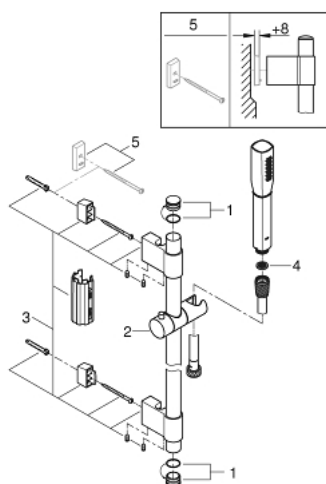

26 038 000 GRANDERA STICK SET DE DUȘ CU 1 PULVERIZARE, CU BARĂ

DESCRIEREA PRODUSULUI

- Colour: cromat
- compus din:
 - Stick hand shower (26 037 000)
 - bară de duș, 900 mm (27 785)
 - Rotaflex Metal Long-Life TwistStop shower hose 1750 mm (28 025)
 - 7.6 l/min flow limiter
 - pulverizare perfectă cu tehnologia GROHE DreamSpray
 - Inner WaterGuide pentru o durabilitate crescută în utilizare
 - fără risc de opărire cu GROHE CoolTouch
 - GROHE FastFixation Plus distanță reglabilă între suporturile de fixare pentru adaptarea la găurile de foraj existente
 - suprafață GROHE LongLife
 - sistem anti-calcar GROHE SpeedClean
 - compatibil cu boilere

26 038 000 GRANDERA STICK SET DE DUȘ CU 1 PULVERIZARE, CU BARĂ

PIESE DE SCHIMB , noiembrie 2016 – now

- 1: Capac de acoperire (Spare part-nr. 45922000)
- 2: Piesă glisantă (Spare part-nr. 48177000)
- 3: Suport pentru bară de duș (Spare part-nr. 48333000)
- 4: Filtru impuritati (Spare part-nr. 0700200M)
- 5: Suport de echilibrare (Spare part-nr. 45914XE0)*