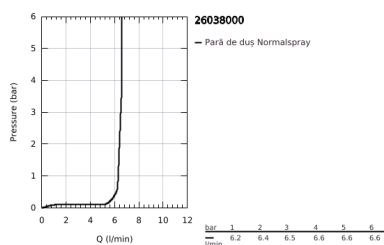

26 038 000 GRANDERA STICK SET DE DUȘ CU 1 PULVERIZARE, CU BARĂ

DESCRIEREA PRODUSULUI

- Colour: cromat
- compus din:
 - Stick hand shower (26 037 000)
 - bară de duș, 900 mm (27 785)
 - Rotaflex Metal Long-Life TwistStop shower hose 1750 mm (28 025)
 - 7.6 l/min flow limiter
 - pulverizare perfectă cu tehnologia GROHE DreamSpray
 - Inner WaterGuide pentru o durabilitate crescută în utilizare
 - fără risc de opărire cu GROHE CoolTouch
 - GROHE FastFixation Plus distanță reglabilă între suporturile de fixare pentru adaptarea la găurile de foraj existente
 - suprafață GROHE LongLife
 - sistem anti-calcar GROHE SpeedClean
 - compatibil cu boilere