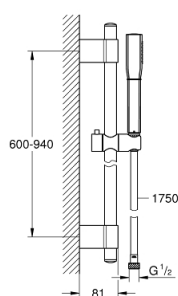

26 038 000 GRANDERA STICK SET DE DUȘ CU 1 PULVERIZARE, CU BARĂ

DESCRIEREA PRODUSULUI

- Colour: cromat
- compus din:
 - Stick hand shower (26 037 000)
 - bară de duș, 900 mm (27 785)
 - Rotaflex Metal Long-Life TwistStop shower hose 1750 mm (28 025)
 - 7.6 l/min flow limiter
 - pulverizare perfectă cu tehnologia GROHE DreamSpray
 - Inner WaterGuide pentru o durabilitate crescută în utilizare
 - fără risc de opărire cu GROHE CoolTouch
 - GROHE FastFixation Plus distanță reglabilă între suporturile de fixare pentru adaptarea la găurile de foraj existente
 - suprafață GROHE LongLife
 - sistem anti-calcar GROHE SpeedClean
 - compatibil cu boilere

26 038 000 GRANDERA STICK SET DE DUȘ CU 1 PULVERIZARE, CU BARĂ

PIESE DE SCHIMB , noiembrie 2016 – now

- 1: Capac de acoperire (Spare part-nr. 45922000)
- 2: Piesă glisantă (Spare part-nr. 48177000)
- 3: Suport pentru bară de duș (Spare part-nr. 48333000)
- 4: Filtru impuritati (Spare part-nr. 0700200M)
- 5: Suport de echilibrare (Spare part-nr. 45914XE0)*