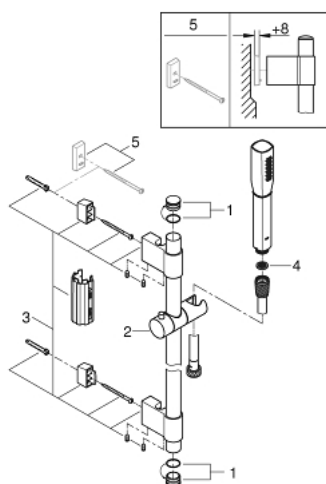

26 038 IG0 GRANDERA STICK SET DE DUȘ CU 1 PULVERIZARE, CU BARĂ

DESCRIEREA PRODUSULUI

- Colour: chrome/gold
- compus din:
 - Stick hand shower (26 037 000)
 - bară de duș, 900 mm (27 785)
 - Rotaflex Metal Long-Life TwistStop shower hose 1750 mm (28 025)
 - 7.6 l/min flow limiter
 - pulverizare perfectă cu tehnologia GROHE DreamSpray
 - Inner WaterGuide pentru o durabilitate crescută în utilizare
 - fără risc de opărire cu GROHE CoolTouch
 - FastFixation Plus distanță reglabilă între suporturile de fixare pentru adaptarea la găurile de foraj existente
 - suprafață GROHE LongLife
 - sistem anti-calcar GROHE SpeedClean
 - compatibil cu boilere

26 038 IG0 GRANDERA STICK SET DE DUȘ CU 1 PULVERIZARE, CU BARĂ

26 038 IG0 GRANDERA STICK SET DE DUȘ CU 1 PULVERIZARE, CU BARĂ

PIESE DE SCHIMB , noiembrie 2016 – now

- 1: Capac de acoperire (Spare part-nr. 45922000)
- 2: Piesă glisantă (Spare part-nr. 48177000)
- 3: Suport pentru bară de duș (Spare part-nr. 48333000)
- 4: Filtru impuritati (Spare part-nr. 0700200M)
- 5: Suport de echilibrare (Spare part-nr. 45914XE0)*