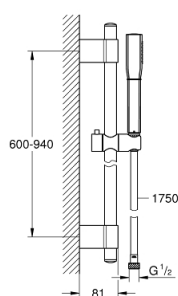

26 038 IG0 GRANDERA STICK SET DE DUȘ CU 1 PULVERIZARE, CU BARĂ

DESCRIEREA PRODUSULUI

- Colour: chrome/gold
- compus din:
 - Stick hand shower (26 037 000)
 - bară de duș, 900 mm (27 785)
 - Rotaflex Metal Long-Life TwistStop shower hose 1750 mm (28 025)
 - GROHE EcoJoy 7.6 l/min flow limiter
 - pulverizare perfectă cu tehnologia GROHE DreamSpray
 - Inner WaterGuide pentru o durabilitate crescută în utilizare
 - fără risc de opărire cu GROHE CoolTouch
 - GROHE FastFixation Plus distanță reglabilă între suporturile de fixare pentru adaptarea la găurile de foraj existente
 - suprafață GROHE LongLife
 - sistem anti-calcar GROHE SpeedClean
- compatibil cu boilere

26 038 IG0 GRANDERA STICK SET DE DUȘ CU 1 PULVERIZARE, CU BARĂ

26 038 IG0 GRANDERA STICK SET DE DUȘ CU 1 PULVERIZARE, CU BARĂ

PIESE DE SCHIMB , noiembrie 2016 – now

- 1: Capac de acoperire (Spare part-nr. 45922000)
- 2: Piesă glisantă (Spare part-nr. 48177000)
- 3: Suport pentru bară de duș (Spare part-nr. 48333000)
- 4: Filtru impuritati (Spare part-nr. 0700200M)
- 5: Suport de echilibrare (Spare part-nr. 45914XE0)*