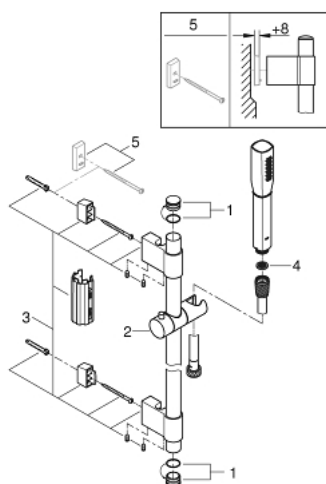

26 038 IG0 GRANDERA STICK SET DE DUȘ CU 1 PULVERIZARE, CU BARĂ

DESCRIEREA PRODUSULUI

- Colour: chrome/gold
- compus din:
 - Stick hand shower (26 037 000)
 - bară de duș, 900 mm (27 785)
 - Rotaflex Metal Long-Life TwistStop shower hose 1750 mm (28 025)
 - 7.6 l/min flow limiter
 - pulverizare perfectă cu tehnologia GROHE DreamSpray
 - Inner WaterGuide pentru o durabilitate crescută în utilizare
 - fără risc de opărire cu GROHE CoolTouch
 - FastFixation Plus distanță reglabilă între suporturile de fixare pentru adaptarea la găurile de foraj existente
 - suprafață GROHE LongLife
 - sistem anti-calcar GROHE SpeedClean
 - compatibil cu boilere

26 038 IG0 **GRANDERA STICK SET DE DUȘ CU 1 PULVERIZARE, CU BARĂ**

26 038 IG0 GRANDERA STICK SET DE DUȘ CU 1 PULVERIZARE, CU BARĂ

PIESE DE SCHIMB , noiembrie 2016 – now

- 1: Capac de acoperire (Spare part-nr. 45922000)
 - 2: Piesă glisantă (Spare part-nr. 48177000)
 - 3: Suport pentru bară de duș (Spare part-nr. 48333000)
 - 4: Filtru impuritati (Spare part-nr. 0700200M)
 - 5: Suport de echilibrare (Spare part-nr. 45914XE0)*
- * Optional accessories