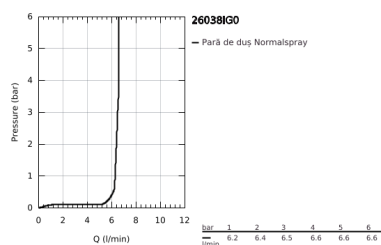

26 038 IG0 GRANDERA STICK SET DE DUȘ CU 1 PULVERIZARE, CU BARĂ

DESCRIEREA PRODUSULUI

- Colour: chrome/gold
- compus din:
 - Stick hand shower (26 037 000)
 - bară de duș, 900 mm (27 785)
 - Rotaflex Metal Long-Life TwistStop shower hose 1750 mm (28 025)
 - 7.6 l/min flow limiter
 - pulverizare perfectă cu tehnologia GROHE DreamSpray
 - Inner WaterGuide pentru o durabilitate crescută în utilizare
 - fără risc de opărire cu GROHE CoolTouch
 - FastFixation Plus distanță reglabilă între suporturile de fixare pentru adaptarea la găurile de foraj existente
 - suprafață GROHE LongLife
 - sistem anti-calcar GROHE SpeedClean
 - compatibil cu boilere

26 038 IG0 GRANDERA STICK SET DE DUȘ CU 1 PULVERIZARE, CU BARĂ

26 038 IG0 GRANDERA STICK SET DE DUȘ CU 1 PULVERIZARE, CU BARĂ

PIESE DE SCHIMB , noiembrie 2016 – now

- 1: Capac de acoperire (Spare part-nr. 45922000)
- 2: Piesă glisantă (Spare part-nr. 48177000)
- 3: Suport pentru bară de duș (Spare part-nr. 48333000)
- 4: Filtru impuritati (Spare part-nr. 0700200M)
- 5: Suport de echilibrare (Spare part-nr. 45914XE0)*