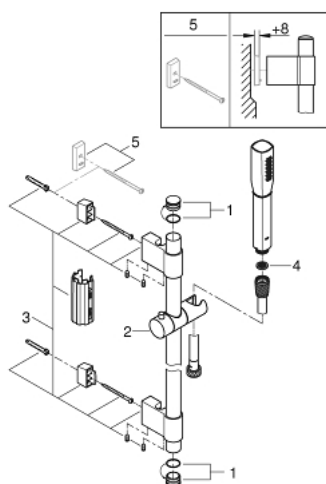

26 038 IG0 GRANDERA STICK SET DE DUȘ CU 1 PULVERIZARE, CU BARĂ

DESCRIEREA PRODUSULUI

- Colour: chrome/gold
- compus din:
 - Stick hand shower (26 037 000)
 - bară de duș, 900 mm (27 785)
 - Rotaflex Metal Long-Life TwistStop shower hose 1750 mm (28 025)
 - GROHE EcoJoy 7.6 l/min flow limiter
 - pulverizare perfectă cu tehnologia GROHE DreamSpray
 - Inner WaterGuide pentru o durabilitate crescută în utilizare
 - fără risc de opărire cu GROHE CoolTouch
 - GROHE FastFixation Plus distanță reglabilă între suporturile de fixare pentru adaptarea la găurile de foraj existente
 - suprafață GROHE LongLife
 - sistem anti-calcar GROHE SpeedClean
- compatibil cu boilere

26 038 IG0 GRANDERA STICK SET DE DUȘ CU 1 PULVERIZARE, CU BARĂ

26 038 IG0 GRANDERA STICK SET DE DUȘ CU 1 PULVERIZARE, CU BARĂ

PIESE DE SCHIMB , noiembrie 2016 – now

- 1: Capac de acoperire (Spare part-nr. 45922000)
- 2: Piesă glisantă (Spare part-nr. 48177000)
- 3: Suport pentru bară de duș (Spare part-nr. 48333000)
- 4: Filtru impuritati (Spare part-nr. 0700200M)
- 5: Suport de echilibrare (Spare part-nr. 45914XE0)*