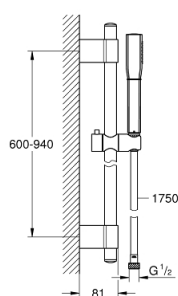

26 038 IG0 GRANDERA STICK SET DE DUȘ CU 1 PULVERIZARE, CU BARĂ

DESCRIEREA PRODUSULUI

- Colour: chrome/gold
- compus din:
 - Stick hand shower (26 037 000)
 - bară de duș, 900 mm (27 785)
 - Rotaflex Metal Long-Life TwistStop shower hose 1750 mm (28 025)
 - 7.6 l/min flow limiter
 - pulverizare perfectă cu tehnologia GROHE DreamSpray
 - Inner WaterGuide pentru o durabilitate crescută în utilizare
 - fără risc de opărire cu GROHE CoolTouch
 - FastFixation Plus distanță reglabilă între suporturile de fixare pentru adaptarea la găurile de foraj existente
 - suprafață GROHE LongLife
 - sistem anti-calcar GROHE SpeedClean
 - compatibil cu boilere

26 038 IG0 **GRANDERA STICK SET DE DUȘ CU 1 PULVERIZARE, CU BARĂ**

26 038 IG0 GRANDERA STICK SET DE DUȘ CU 1 PULVERIZARE, CU BARĂ

PIESE DE SCHIMB , noiembrie 2016 – now

- 1: Capac de acoperire (Spare part-nr. 45922000)
 - 2: Piesă glisantă (Spare part-nr. 48177000)
 - 3: Suport pentru bară de duș (Spare part-nr. 48333000)
 - 4: Filtru impuritati (Spare part-nr. 0700200M)
 - 5: Suport de echilibrare (Spare part-nr. 45914XE0)*
- * Optional accessories