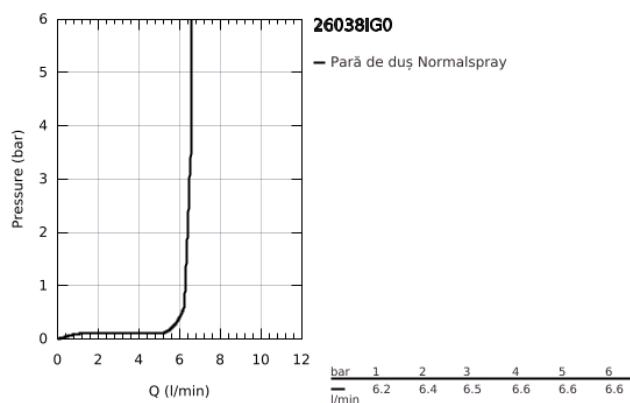

26 038 IG0 GRANDERA STICK SET DE DUȘ CU 1 PULVERIZARE, CU BARĂ

DESCRIEREA PRODUSULUI

- Colour: chrome/gold
- compus din:
 - Stick hand shower (26 037 000)
 - bară de duș, 900 mm (27 785)
 - Rotaflex Metal Long-Life TwistStop shower hose 1750 mm (28 025)
 - GROHE EcoJoy 7.6 l/min flow limiter
 - pulverizare perfectă cu tehnologia GROHE DreamSpray
 - Inner WaterGuide pentru o durabilitate crescută în utilizare
 - fără risc de opărire cu GROHE CoolTouch
 - GROHE FastFixation Plus distanță reglabilă între suporturile de fixare pentru adaptarea la găurile de foraj existente
 - suprafață GROHE LongLife
 - sistem anti-calcar GROHE SpeedClean
- compatibil cu boilere

26 038 IG0 GRANDERA STICK SET DE DUȘ CU 1 PULVERIZARE, CU BARĂ

26 038 IG0 GRANDERA STICK SET DE DUȘ CU 1 PULVERIZARE, CU BARĂ

PIESE DE SCHIMB , noiembrie 2016 – now

- 1: Capac de acoperire (Spare part-nr. 45922000)
- 2: Piesă glisantă (Spare part-nr. 48177000)
- 3: Suport pentru bară de duș (Spare part-nr. 48333000)
- 4: Filtru impuritati (Spare part-nr. 0700200M)
- 5: Suport de echilibrare (Spare part-nr. 45914XE0)*