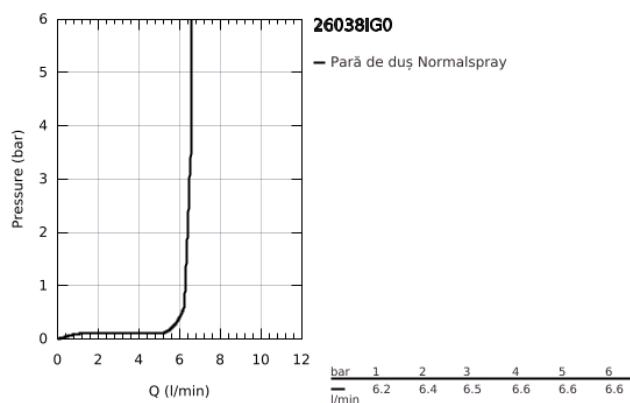

26 038 IG0 GRANDERA STICK SET DE DUȘ CU 1 PULVERIZARE, CU BARĂ

DESCRIEREA PRODUSULUI

- Colour: chrome/gold
- compus din:
 - Stick hand shower (26 037 000)
 - bară de duș, 900 mm (27 785)
 - Rotaflex Metal Long-Life TwistStop shower hose 1750 mm (28 025)
 - 7.6 l/min flow limiter
 - pulverizare perfectă cu tehnologia GROHE DreamSpray
 - Inner WaterGuide pentru o durabilitate crescută în utilizare
 - fără risc de opărire cu GROHE CoolTouch
 - FastFixation Plus distanță reglabilă între suporturile de fixare pentru adaptarea la găurile de foraj existente
 - suprafață GROHE LongLife
 - sistem anti-calcar GROHE SpeedClean
 - compatibil cu boilere

26 038 IG0 GRANDERA STICK SET DE DUȘ CU 1 PULVERIZARE, CU BARĂ

26 038 IG0 GRANDERA STICK SET DE DUȘ CU 1 PULVERIZARE, CU BARĂ

PIESE DE SCHIMB , noiembrie 2016 – now

- 1: Capac de acoperire (Spare part-nr. 45922000)
- 2: Piesă glisantă (Spare part-nr. 48177000)
- 3: Suport pentru bară de duș (Spare part-nr. 48333000)
- 4: Filtru impuritati (Spare part-nr. 0700200M)
- 5: Suport de echilibrare (Spare part-nr. 45914XE0)*