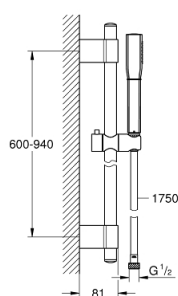

26 038 IG0 GRANDERA STICK SET DE DUȘ CU 1 PULVERIZARE, CU BARĂ

DESCRIEREA PRODUSULUI

- Colour: chrome/gold
- compus din:
 - Stick hand shower (26 037 000)
 - bară de duș, 900 mm (27 785)
 - Rotaflex Metal Long-Life TwistStop shower hose 1750 mm (28 025)
 - 7.6 l/min flow limiter
 - pulverizare perfectă cu tehnologia GROHE DreamSpray
 - Inner WaterGuide pentru o durabilitate crescută în utilizare
 - fără risc de opărire cu GROHE CoolTouch
 - FastFixation Plus distanță reglabilă între suporturile de fixare pentru adaptarea la găurile de foraj existente
 - suprafață GROHE LongLife
 - sistem anti-calcar GROHE SpeedClean
 - compatibil cu boilere

26 038 IG0 GRANDERA STICK SET DE DUȘ CU 1 PULVERIZARE, CU BARĂ

26 038 IG0 GRANDERA STICK SET DE DUȘ CU 1 PULVERIZARE, CU BARĂ

PIESE DE SCHIMB , noiembrie 2016 – now

- 1: Capac de acoperire (Spare part-nr. 45922000)
- 2: Piesă glisantă (Spare part-nr. 48177000)
- 3: Suport pentru bară de duș (Spare part-nr. 48333000)
- 4: Filtru impuritati (Spare part-nr. 0700200M)
- 5: Suport de echilibrare (Spare part-nr. 45914XE0)*