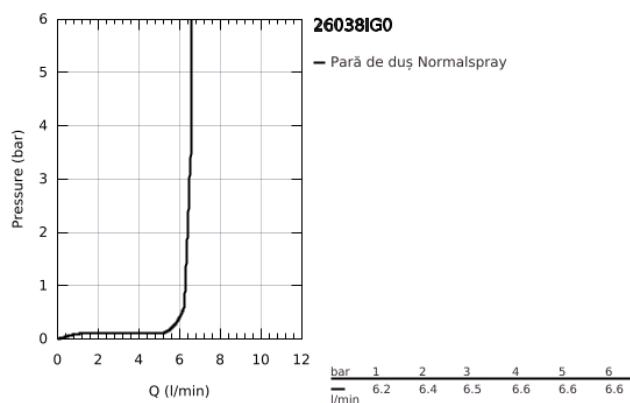

26 038 IG0 GRANDERA STICK SET DE DUȘ CU 1 PULVERIZARE, CU BARĂ

DESCRIEREA PRODUSULUI

- Colour: chrome/gold
- compus din:
 - Stick hand shower (26 037 000)
 - bară de duș, 900 mm (27 785)
 - Rotaflex Metal Long-Life TwistStop shower hose 1750 mm (28 025)
 - 7.6 l/min flow limiter
 - pulverizare perfectă cu tehnologia GROHE DreamSpray
 - Inner WaterGuide pentru o durabilitate crescută în utilizare
 - fără risc de opărire cu GROHE CoolTouch
 - FastFixation Plus distanță reglabilă între suporturile de fixare pentru adaptarea la găurile de foraj existente
 - suprafață GROHE LongLife
 - sistem anti-calcar GROHE SpeedClean
 - compatibil cu boilere

26 038 IG0 **GRANDERA STICK SET DE DUȘ CU 1 PULVERIZARE, CU BARĂ**

26 038 IG0 GRANDERA STICK SET DE DUȘ CU 1 PULVERIZARE, CU BARĂ

PIESE DE SCHIMB , noiembrie 2016 – now

- 1: Capac de acoperire (Spare part-nr. 45922000)
 - 2: Piesă glisantă (Spare part-nr. 48177000)
 - 3: Suport pentru bară de duș (Spare part-nr. 48333000)
 - 4: Filtru impuritati (Spare part-nr. 0700200M)
 - 5: Suport de echilibrare (Spare part-nr. 45914XE0)*
- * Optional accessories