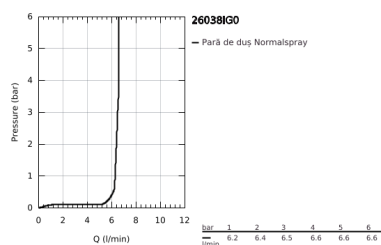

26 038 IG0 GRANDERA STICK SET DE DUȘ CU 1 PULVERIZARE, CU BARĂ

DESCRIEREA PRODUSULUI

- Colour: chrome/gold
- compus din:
 - Stick hand shower (26 037 000)
 - bară de duș, 900 mm (27 785)
 - Rotaflex Metal Long-Life TwistStop shower hose 1750 mm (28 025)
 - 7.6 l/min flow limiter
 - pulverizare perfectă cu tehnologia GROHE DreamSpray
 - Inner WaterGuide pentru o durabilitate crescută în utilizare
 - fără risc de opărire cu GROHE CoolTouch
 - FastFixation Plus distanță reglabilă între suporturile de fixare pentru adaptarea la găurile de foraj existente
 - suprafață GROHE LongLife
 - sistem anti-calcar GROHE SpeedClean
 - compatibil cu boilere