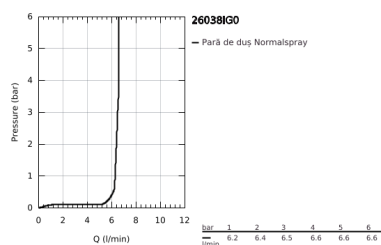

26 038 IG0 GRANDERA STICK SET DE DUȘ CU 1 PULVERIZARE, CU BARĂ

DESCRIEREA PRODUSULUI

- Colour: chrome/gold
- compus din:
 - Stick hand shower (26 037 000)
 - bară de duș, 900 mm (27 785)
 - Rotaflex Metal Long-Life TwistStop shower hose 1750 mm (28 025)
 - GROHE EcoJoy 7.6 l/min flow limiter
 - pulverizare perfectă cu tehnologia GROHE DreamSpray
 - Inner WaterGuide pentru o durabilitate crescută în utilizare
 - fără risc de opărire cu GROHE CoolTouch
 - GROHE FastFixation Plus distanță reglabilă între suporturile de fixare pentru adaptarea la găurile de foraj existente
 - suprafață GROHE LongLife
 - sistem anti-calcar GROHE SpeedClean
- compatibil cu boilere

26 038 IG0 GRANDERA STICK SET DE DUȘ CU 1 PULVERIZARE, CU BARĂ

26 038 IG0 GRANDERA STICK SET DE DUȘ CU 1 PULVERIZARE, CU BARĂ

PIESE DE SCHIMB , noiembrie 2016 – now

- 1: Capac de acoperire (Spare part-nr. 45922000)
- 2: Piesă glisantă (Spare part-nr. 48177000)
- 3: Suport pentru bară de duș (Spare part-nr. 48333000)
- 4: Filtru impuritati (Spare part-nr. 0700200M)
- 5: Suport de echilibrare (Spare part-nr. 45914XE0)*