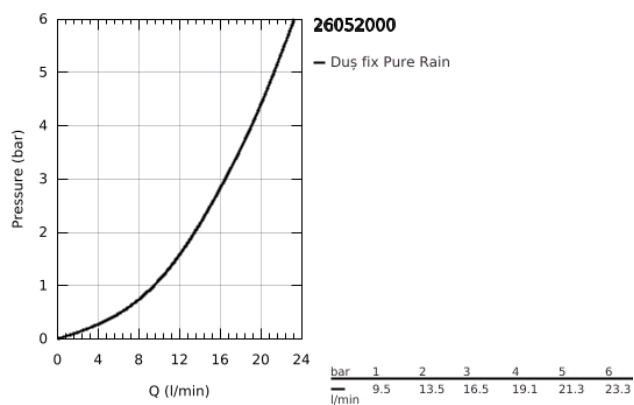

26 052 000 RAINSHOWER COSMOPOLITAN 210 SET DUȘ FIX 286 MM, 1 JET

DESCRIEREA PRODUSULUI

- Colour: cromat
- compus din:
- duș fix din metal Rainshower Cosmopolitan 210 (28 368 000)
- pulverizare de tip: Rain
- maximum flow rate (at 3 bar): 16.5 l/min
- braț de duș Rainshower 286 mm (28 576)
- pulverizare perfectă cu tehnologia GROHE DreamSpray
- suprafață GROHE LongLife
- sistem anti-calcar GROHE SpeedClean
- compatibil cu boilere
- presiune minimă 0.5 bar

26 052 000 **RAINSHOWER COSMOPOLITAN 210 SET DUȘ FIX 286 MM, 1 JET**

PIESE DE SCHIMB , noiembrie 2012 – now

1: Șild (Spare part-nr. 11741000)

2: Set de piese de schimb (Spare part-nr. 45933000)