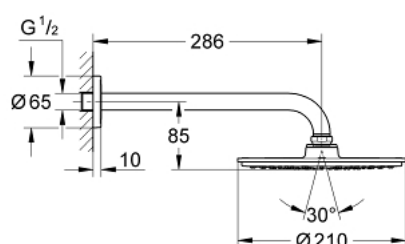

26 052 000 RAINSHOWER COSMOPOLITAN 210 SET DUȘ FIX 286 MM, 1 JET

DESCRIEREA PRODUSULUI

- Colour: cromat
- compus din:
- duș fix din metal Rainshower Cosmopolitan 210 (28 368 000)
- pulverizare de tip: Rain
- maximum flow rate (at 3 bar): 16.5 l/min
- braț de duș Rainshower 286 mm (28 576)
- pulverizare perfectă cu tehnologia GROHE DreamSpray
- suprafață GROHE LongLife
- sistem anti-calcar GROHE SpeedClean
- compatibil cu boilere
- presiune minimă 0.5 bar

26 052 000 **RAINSHOWER COSMOPOLITAN 210 SET DUȘ FIX 286 MM, 1 JET**

PIESE DE SCHIMB , noiembrie 2012 – now

1: Șild (Spare part-nr. 11741000)

2: Set de piese de schimb (Spare part-nr. 45933000)