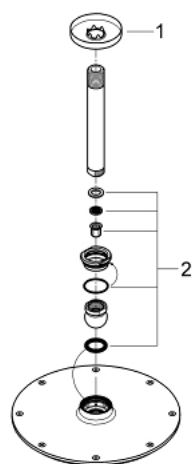

## 26 053 000 RAINSHOWER COSMOPOLITAN 210 SET DE DUȘ FIX CU MONTARE ÎN TAVAN 142 MM, 1 PULVERIZARE

### DESCRIEREA PRODUSULUI

- Colour: cromat
- compus din:
- Rainshower Cosmopolitan 210 duș fix metalic, placă de pulverizare cromată (28 368 000)
- 1 tip de jet: Rain
- braț de duș cu montare în tavan Rainshower 142 mm, șild cromat (28 724)
- pulverizare perfectă cu tehnologia GROHE DreamSpray
- suprafață GROHE LongLife
- sistem anti-calcar GROHE SpeedClean
- compatibil cu boilere
- presiune minimă 0.5 bar

26 053 000 **RAINSHOWER COSMOPOLITAN 210 SET DE DUȘ FIX CU MONTARE ÎN TAVAN**  
**142 MM, 1 PULVERIZARE**

**PIESE DE SCHIMB** , noiembrie 2012 – now

1: Șild (Spare part-nr. 11741000)

2: Set de piese de schimb (Spare part-nr. 45933000)