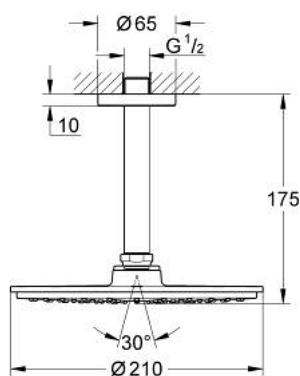

## 26 053 000 RAINSHOWER COSMOPOLITAN 210 SET DE DUȘ FIX CU MONTARE ÎN TAVAN 142 MM, 1 PULVERIZARE

### DESCRIEREA PRODUSULUI

- Colour: cromat
- compus din:
- Rainshower Cosmopolitan 210 duș fix metalic, placă de pulverizare cromată (28 368 000)
- 1 tip de jet: Rain
- braț de duș cu montare în tavan Rainshower 142 mm, șild cromat (28 724)
- pulverizare perfectă cu tehnologia GROHE DreamSpray
- suprafață GROHE LongLife
- sistem anti-calcar GROHE SpeedClean
- compatibil cu boilere
- presiune minimă 0.5 bar

26 053 000 **RAINSHOWER COSMOPOLITAN 210 SET DE DUȘ FIX CU MONTARE ÎN TAVAN**  
**142 MM, 1 PULVERIZARE**

**PIESE DE SCHIMB** , noiembrie 2012 – now

1: Șild (Spare part-nr. 11741000)

2: Set de piese de schimb (Spare part-nr. 45933000)