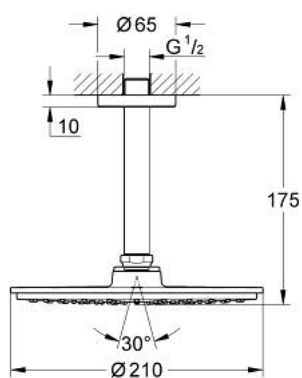

26 053 LS0 RAINSHOWER COSMOPOLITAN 210 SET DE DUȘ FIX CU MONTARE ÎN TAVAN 142 MM, 1 PULVERIZARE

DESCRIEREA PRODUSULUI

- Colour: moon white/chrome
- compus din:
- Rainshower Cosmopolitan 210 duș fix metalic, placă de pulverizare albă (28 368 LS0)
- 1 tip de jet: Rain
- braț de duș cu montare în tavan Rainshower 142 mm, șild alb (28 724 LS0)
- pulverizare perfectă cu tehnologia GROHE DreamSpray
- suprafață GROHE LongLife
- sistem anti-calcar GROHE SpeedClean
- compatibil cu boilere
- presiune minimă 0.5 bar

26 053 LS0 RAINSHOWER COSMOPOLITAN 210 SET DE DUȘ FIX CU MONTARE ÎN TAVAN
142 MM, 1 PULVERIZARE

PIESE DE SCHIMB , septembrie 2013 – now

1: Șild (Spare part-nr. 11741LS0)

2: Set de piese de schimb (Spare part-nr. 45933000)