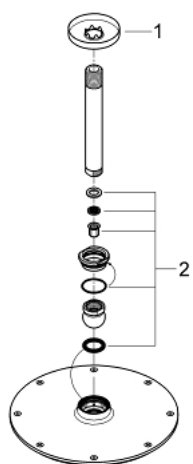

26 053 LS0 RAINSHOWER COSMOPOLITAN 210 SET DE DUȘ FIX CU MONTARE ÎN TAVAN 142 MM, 1 PULVERIZARE

DESCRIEREA PRODUSULUI

- Colour: moon white/chrome
- compus din:
- Rainshower Cosmopolitan 210 duș fix metalic, placă de pulverizare albă (28 368 LS0)
- 1 tip de jet: Rain
- braț de duș cu montare în tavan Rainshower 142 mm, șild alb (28 724 LS0)
- pulverizare perfectă cu tehnologia GROHE DreamSpray
- suprafață GROHE LongLife
- sistem anti-calcar GROHE SpeedClean
- compatibil cu boilere
- presiune minimă 0.5 bar

26 053 LS0 RAINSHOWER COSMOPOLITAN 210 SET DE DUȘ FIX CU MONTARE ÎN TAVAN
142 MM, 1 PULVERIZARE

PIESE DE SCHIMB , septembrie 2013 – now

1: Șild (Spare part-nr. 11741LS0)

2: Set de piese de schimb (Spare part-nr. 45933000)