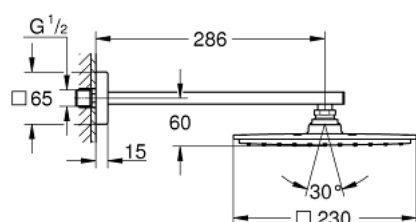

26 054 000 RAINSHOWER ALLURE 230 SET DUȘ FIX 286 MM, 1 JET

DESCRIEREA PRODUSULUI

- Colour: cromat
- compus din:
- duș fix metalic Rainshower 230 (27 479)
- 1 tip de jet: Rain
- braț de duș Rainshower 286 mm (27 709 000)
- pulverizare perfectă cu tehnologia GROHE DreamSpray
- suprafață GROHE LongLife
- sistem anti-calcar GROHE SpeedClean
- compatibil cu boilere
- presiunea minimă recomandată 1.0 bar

26 054 000 **RAINSHOWER ALLURE 230 SET DUȘ FIX 286 MM, 1 JET**

PIESE DE SCHIMB , noiembrie 2012 – now

1: Set de piese de schimb (Spare part-nr. 45933000)