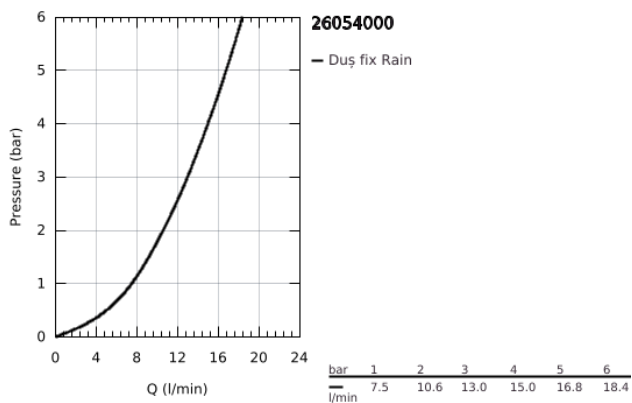

26 054 000 RAINSHOWER ALLURE 230 SET DUȘ FIX 286 MM, 1 JET

DESCRIEREA PRODUSULUI

- Colour: cromat
- compus din:
- duș fix metalic Rainshower 230 (27 479)
- 1 tip de jet: Rain
- braț de duș Rainshower 286 mm (27 709 000)
- pulverizare perfectă cu tehnologia GROHE DreamSpray
- suprafață GROHE LongLife
- sistem anti-calcar GROHE SpeedClean
- compatibil cu boilere
- presiunea minimă recomandată 1.0 bar

26 054 000 **RAINSHOWER ALLURE 230 SET DUȘ FIX 286 MM, 1 JET**

PIESE DE SCHIMB , noiembrie 2012 – now

1: Set de piese de schimb (Spare part-nr. 45933000)