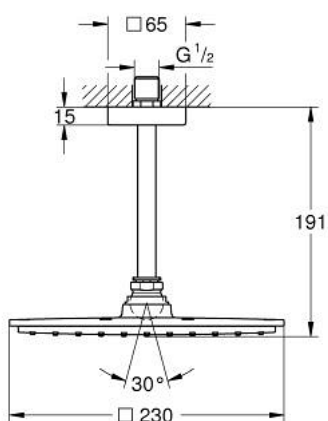

## 26 055 000 RAINSHOWER ALLURE 230 SET DE DUȘ FIX CU MONTARE ÎN TAVAN 154 MM, 1 PULVERIZARE

### DESCRIEREA PRODUSULUI

- Colour: cromat
- compus din:
  - duș fix metalic Rainshower 230 (27 479)
  - 1 tip de jet: Rain
  - braț de duș cu montare în tavan Rainshower 154 mm (27 711 000)
- pulverizare perfectă cu tehnologia GROHE DreamSpray
- suprafață GROHE LongLife
- sistem anti-calcar GROHE SpeedClean
- compatibil cu boilere

26 055 000 **RAINSHOWER ALLURE 230 SET DE DUȘ FIX CU MONTARE ÎN TAVAN 154 MM,  
1 PULVERIZARE**

**PIESE DE SCHIMB** , noiembrie 2012 – now

1: Set de piese de schimb (Spare part-nr. 45933000)