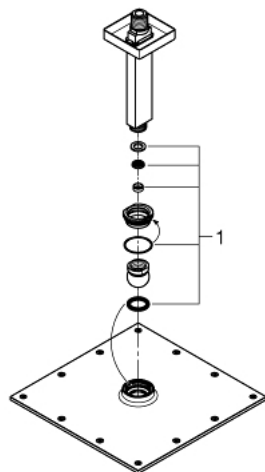

## 26 055 000 RAINSHOWER ALLURE 230 SET DE DUȘ FIX CU MONTARE ÎN TAVAN 154 MM, 1 PULVERIZARE

### DESCRIEREA PRODUSULUI

- Colour: cromat
- compus din:
  - duș fix metalic Rainshower 230 (27 479)
  - 1 tip de jet: Rain
  - braț de duș cu montare în tavan Rainshower 154 mm (27 711 000)
- pulverizare perfectă cu tehnologia GROHE DreamSpray
- suprafață GROHE LongLife
- sistem anti-calcar GROHE SpeedClean
- compatibil cu boilere

26 055 000 **RAINSHOWER ALLURE 230 SET DE DUȘ FIX CU MONTARE ÎN TAVAN 154 MM,  
1 PULVERIZARE**

**PIESE DE SCHIMB** , noiembrie 2012 – now

1: Set de piese de schimb (Spare part-nr. 45933000)