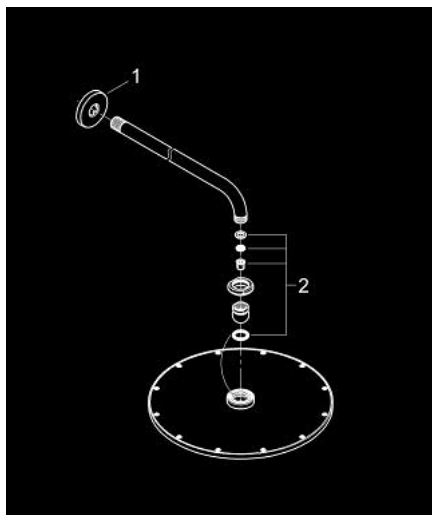

26 056 000 RAINSHOWER COSMOPOLITAN 310 SET DE DUȘ FIX 380 MM, 1 PULVERIZARE

DESCRIEREA PRODUSULUI

- Colour: cromat
- compus din:
 - duș fix metalic Rainshower Cosmopolitan 310 (27 477 000)
 - pulverizare de tip: Rain
 - maximum flow rate (at 3 bar): 12.5 l/min
 - braț de duș Rainshower 380 mm (28 361)
- pulverizare perfectă cu tehnologia GROHE DreamSpray
- suprafață GROHE LongLife
- sistem anti-calcar GROHE SpeedClean
- compatibil cu boilere

26 056 000 **RAINSHOWER COSMOPOLITAN 310 SET DE DUȘ FIX 380 MM, 1 PULVERIZARE**

PIESE DE SCHIMB , noiembrie 2012 – now

1: Șild (Spare part-nr. 11741000)

2: Set de piese de schimb (Spare part-nr. 45933000)