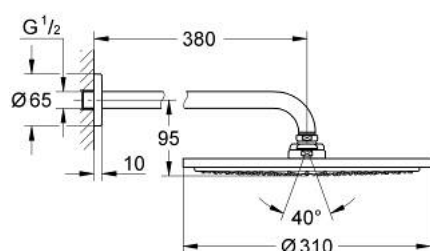

26 056 000 RAINSHOWER COSMOPOLITAN 310 SET DE DUȘ FIX 380 MM, 1 PULVERIZARE

DESCRIEREA PRODUSULUI

- Colour: cromat
- compus din:
 - duș fix metalic Rainshower Cosmopolitan 310 (27 477 000)
 - pulverizare de tip: Rain
 - maximum flow rate (at 3 bar): 12.5 l/min
 - braț de duș Rainshower 380 mm (28 361)
- pulverizare perfectă cu tehnologia GROHE DreamSpray
- suprafață GROHE LongLife
- sistem anti-calcar GROHE SpeedClean
- compatibil cu boilere

26 056 000 **RAINSHOWER COSMOPOLITAN 310 SET DE DUȘ FIX 380 MM, 1 PULVERIZARE**

PIESE DE SCHIMB , noiembrie 2012 – now

1: Șild (Spare part-nr. 11741000)

2: Set de piese de schimb (Spare part-nr. 45933000)