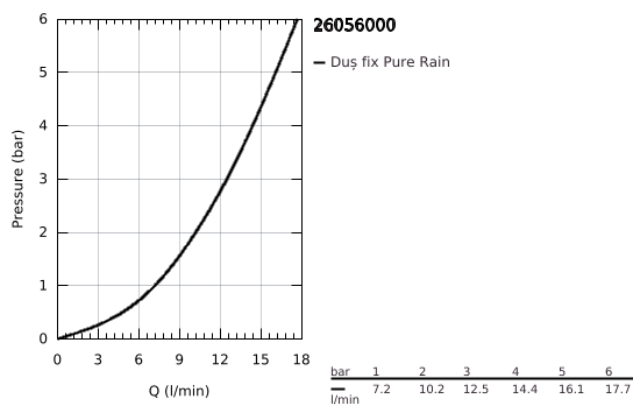

26 056 000 RAINSHOWER COSMOPOLITAN 310 SET DE DUȘ FIX 380 MM, 1 PULVERIZARE

DESCRIEREA PRODUSULUI

- Colour: cromat
- compus din:
 - duș fix metalic Rainshower Cosmopolitan 310 (27 477 000)
 - pulverizare de tip: Rain
 - maximum flow rate (at 3 bar): 12.5 l/min
 - braț de duș Rainshower 380 mm (28 361)
- pulverizare perfectă cu tehnologia GROHE DreamSpray
- suprafață GROHE LongLife
- sistem anti-calcar GROHE SpeedClean
- compatibil cu boilere

26 056 000 **RAINSHOWER COSMOPOLITAN 310 SET DE DUȘ FIX 380 MM, 1 PULVERIZARE**

PIESE DE SCHIMB , noiembrie 2012 – now

1: Șild (Spare part-nr. 11741000)

2: Set de piese de schimb (Spare part-nr. 45933000)