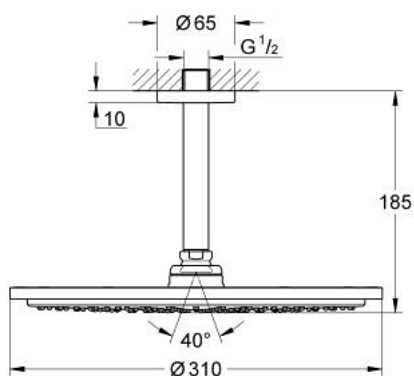

26 057 000 RAINSHOWER COSMOPOLITAN 310 SET DE DUȘ FIX CU MONTARE ÎN TAVAN 142 MM, 1 PULVERIZARE

DESCRIEREA PRODUSULUI

- Colour: cromat
- compus din:
- duș fix metalic Rainshower Cosmopolitan 310 (27 477 000)
- 1 tip de jet: Rain
- Rainshower braț de duș cu montare în tavan 142 mm (28 724)
- pulverizare perfectă cu tehnologia GROHE DreamSpray
- suprafață GROHE LongLife
- sistem anti-calcar GROHE SpeedClean
- compatibil cu boilere

26 057 000 **RAINSHOWER COSMOPOLITAN 310 SET DE DUȘ FIX CU MONTARE ÎN TAVAN**
142 MM, 1 PULVERIZARE

PIESE DE SCHIMB, noiembrie 2012 – now

1: Șild (Spare part-nr. 11741000)

2: Set de piese de schimb (Spare part-nr. 45933000)