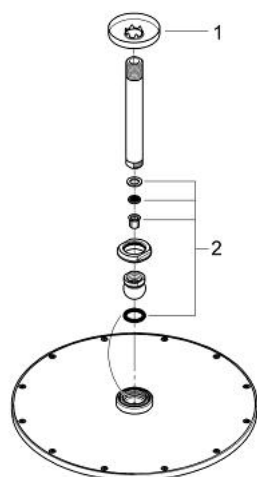

26 057 000 RAINSHOWER COSMOPOLITAN 310 SET DE DUȘ FIX CU MONTARE ÎN TAVAN 142 MM, 1 PULVERIZARE

DESCRIEREA PRODUSULUI

- Colour: cromat
- compus din:
- duș fix metalic Rainshower Cosmopolitan 310 (27 477 000)
- 1 tip de jet: Rain
- Rainshower braț de duș cu montare în tavan 142 mm (28 724)
- pulverizare perfectă cu tehnologia GROHE DreamSpray
- suprafață GROHE LongLife
- sistem anti-calcar GROHE SpeedClean
- compatibil cu boilere

26 057 000 **RAINSHOWER COSMOPOLITAN 310 SET DE DUȘ FIX CU MONTARE ÎN TAVAN**
142 MM, 1 PULVERIZARE

PIESE DE SCHIMB, noiembrie 2012 – now

1: Șild (Spare part-nr. 11741000)

2: Set de piese de schimb (Spare part-nr. 45933000)