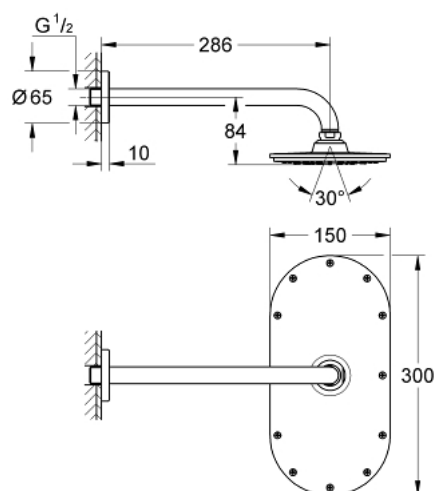

26 058 000 RAINSHOWER VERIS 300 SET DUȘ FIX 286 MM, 1 JET

DESCRIEREA PRODUSULUI

- Colour: cromat
- compus din:
 - head shower Veris 300 Mono (27 470)
 - 1 tip de jet: Rain
 - braț de duș Rainshower 286 mm (28 576)
- pulverizare perfectă cu tehnologia GROHE DreamSpray
- suprafață GROHE LongLife
- sistem anti-calcar GROHE SpeedClean
- compatibil cu boilere

26 058 000 **RAINSHOWER VERIS 300 SET DUȘ FIX 286 MM, 1 JET**

PIESE DE SCHIMB , noiembrie 2012 – now

1: Șild (Spare part-nr. 11741000)

2: Set de piese de schimb (Spare part-nr. 45933000)