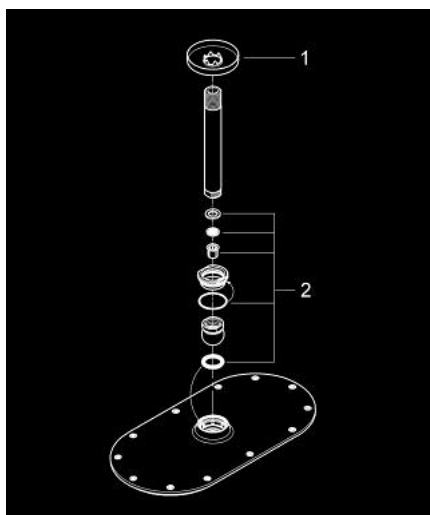

## 26 059 000 RAINSHOWER VERIS 300 SET DE DUȘ FIX CU MONTARE ÎN TAVAN 142 MM, 1 PULVERIZARE

### DESCRIEREA PRODUSULUI

- Colour: cromat
- compus din:
- duș fix metalic Rainshower Veris, suprafață de pulverizare cromată (27 470 000)
- 1 tip de jet: Rain
- braț de duș cu montare în tavan Rainshower 142 mm, șild cromat (28 724)
- pulverizare perfectă cu tehnologia GROHE DreamSpray
- suprafață GROHE LongLife
- sistem anti-calcar GROHE SpeedClean
- compatibil cu boilere

26 059 000 RAINSHOWER VERIS 300 SET DE DUȘ FIX CU MONTARE ÎN TAVAN 142 MM, 1  
PULVERIZARE

**PIESE DE SCHIMB** , noiembrie 2012 – now

1: Șild (Spare part-nr. 11741000)

2: Set de piese de schimb (Spare part-nr. 45933000)