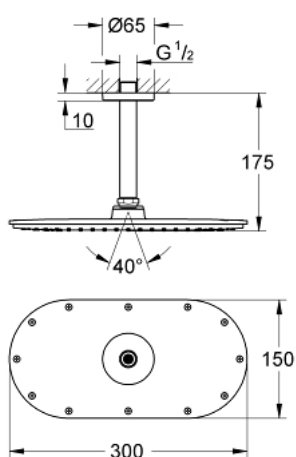

## 26 059 000 RAINSHOWER VERIS 300 SET DE DUȘ FIX CU MONTARE ÎN TAVAN 142 MM, 1 PULVERIZARE

### DESCRIEREA PRODUSULUI

- Colour: cromat
- compus din:
- duș fix metalic Rainshower Veris, suprafață de pulverizare cromată (27 470 000)
- 1 tip de jet: Rain
- braț de duș cu montare în tavan Rainshower 142 mm, șild cromat (28 724)
- pulverizare perfectă cu tehnologia GROHE DreamSpray
- suprafață GROHE LongLife
- sistem anti-calcar GROHE SpeedClean
- compatibil cu boilere

26 059 000 RAINSHOWER VERIS 300 SET DE DUȘ FIX CU MONTARE ÎN TAVAN 142 MM, 1  
PULVERIZARE

**PIESE DE SCHIMB** , noiembrie 2012 – now

1: Șild (Spare part-nr. 11741000)

2: Set de piese de schimb (Spare part-nr. 45933000)