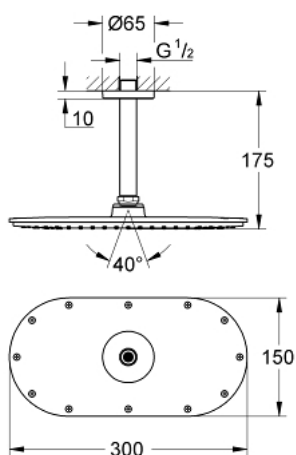

26 059 LS0 RAINSHOWER VERIS 300 SET DE DUȘ FIX CU MONTARE ÎN TAVAN 142 MM, 1 PULVERIZARE

DESCRIEREA PRODUSULUI

- Colour: moon white/chrome
- compus din:
- duș fix metalic Rainshower Veris, suprafață de pulverizare albă (27 470 LS0)
- 1 tip de jet: Rain
- braț de duș cu montare în tavan Rainshower 142 mm, șild alb (28 724 LS0)
- pulverizare perfectă cu tehnologia GROHE DreamSpray
- suprafață GROHE LongLife
- sistem anti-calcar GROHE SpeedClean
- compatibil cu boilere

26 059 LS0 RAINSHOWER VERIS 300 SET DE DUȘ FIX CU MONTARE ÎN TAVAN 142 MM, 1 PULVERIZARE

PIESE DE SCHIMB , septembrie 2013 – now

1: Șild (Spare part-nr. 11741LS0)

2: Set de piese de schimb (Spare part-nr. 45933000)