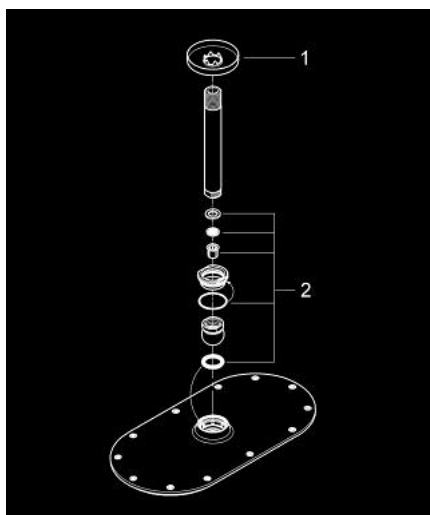

26 059 LS0 RAINSHOWER VERIS 300 SET DE DUȘ FIX CU MONTARE ÎN TAVAN 142 MM, 1 PULVERIZARE

DESCRIEREA PRODUSULUI

- Colour: moon white/chrome
- compus din:
- duș fix metalic Rainshower Veris, suprafață de pulverizare albă (27 470 LS0)
- 1 tip de jet: Rain
- braț de duș cu montare în tavan Rainshower 142 mm, șild alb (28 724 LS0)
- pulverizare perfectă cu tehnologia GROHE DreamSpray
- suprafață GROHE LongLife
- sistem anti-calcar GROHE SpeedClean
- compatibil cu boilere

26 059 LS0 RAINSHOWER VERIS 300 SET DE DUȘ FIX CU MONTARE ÎN TAVAN 142 MM, 1 PULVERIZARE

PIESE DE SCHIMB , septembrie 2013 – now

1: Șild (Spare part-nr. 11741LS0)

2: Set de piese de schimb (Spare part-nr. 45933000)