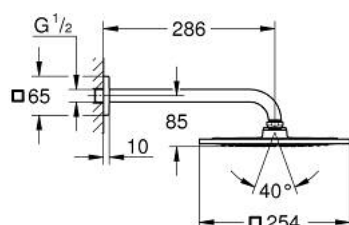

26 060 000 RAINSHOWER F-SERIES 10" 254 X 254 SET DUȘ FIX 286 MM, 1 JET

DESCRIEREA PRODUSULUI

- Colour: cromat
- compus din:
 - duș fix Rainshower F-Series 10" (27 271)
 - 1 tip de jet: Rain
 - braț de duș Rainshower 286 mm (27 488)
- pulverizare perfectă cu tehnologia GROHE DreamSpray
- suprafață GROHE LongLife
- sistem anti-calcar GROHE SpeedClean
- compatibil cu boilere

26 060 000 **RAINSHOWER F-SERIES 10" 254 X 254 SET DUȘ FIX 286 MM, 1 JET**

PIESE DE SCHIMB , noiembrie 2012 – now

1: Șild (Spare part-nr. 48118000)

2: Set de piese de schimb (Spare part-nr. 45933000)