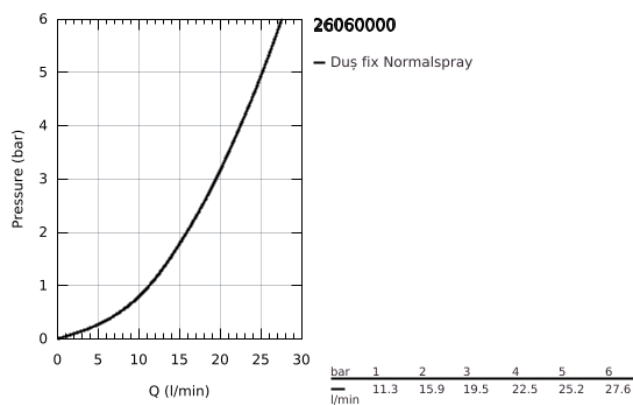

26 060 000 RAINSHOWER F-SERIES 10" 254 X 254 SET DUȘ FIX 286 MM, 1 JET

DESCRIEREA PRODUSULUI

- Colour: cromat
- compus din:
 - duș fix Rainshower F-Series 10" (27 271)
 - 1 tip de jet: Rain
 - braț de duș Rainshower 286 mm (27 488)
- pulverizare perfectă cu tehnologia GROHE DreamSpray
- suprafață GROHE LongLife
- sistem anti-calcar GROHE SpeedClean
- compatibil cu boilere

26 060 000 **RAINSHOWER F-SERIES 10" 254 X 254 SET DUȘ FIX 286 MM, 1 JET**

PIESE DE SCHIMB , noiembrie 2012 – now

1: Șild (Spare part-nr. 48118000)

2: Set de piese de schimb (Spare part-nr. 45933000)