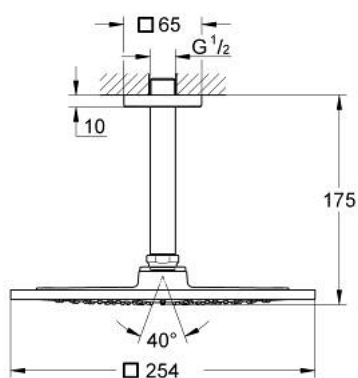

26 061 000 **RAINSHOWER F-SERIES 10" SET DE DUȘ FIX CU MONTARE ÎN TAVAN 142 MM,
1 PULVERIZARE**

DESCRIEREA PRODUSULUI

- Colour: cromat
- compus din:
 - duș fix Rainshower F-Series 10" (27 271)
 - 1 tip de jet: Rain
 - braț de duș cu montare în tavan Rainshower 142 mm (27 485)
- pulverizare perfectă cu tehnologia GROHE DreamSpray
- suprafață GROHE LongLife
- sistem anti-calcar GROHE SpeedClean
- compatibil cu boilere

26 061 000 **RAINSHOWER F-SERIES 10" SET DE DUȘ FIX CU MONTARE ÎN TAVAN 142 MM,
1 PULVERIZARE**

PIESE DE SCHIMB , noiembrie 2012 – now

1: Șild (Spare part-nr. 48118000)

2: Set de piese de schimb (Spare part-nr. 45933000)