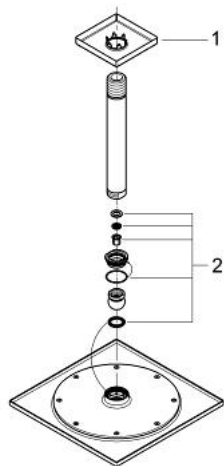

26 061 000 **RAINSHOWER F-SERIES 10" SET DE DUȘ FIX CU MONTARE ÎN TAVAN 142 MM,
1 PULVERIZARE**

DESCRIEREA PRODUSULUI

- Colour: cromat
- compus din:
 - duș fix Rainshower F-Series 10" (27 271)
 - 1 tip de jet: Rain
 - braț de duș cu montare în tavan Rainshower 142 mm (27 485)
- pulverizare perfectă cu tehnologia GROHE DreamSpray
- suprafață GROHE LongLife
- sistem anti-calcar GROHE SpeedClean
- compatibil cu boilere

26 061 000 **RAINSHOWER F-SERIES 10" SET DE DUȘ FIX CU MONTARE ÎN TAVAN 142 MM,
1 PULVERIZARE**

PIESE DE SCHIMB , noiembrie 2012 – now

1: Șild (Spare part-nr. 48118000)

2: Set de piese de schimb (Spare part-nr. 45933000)