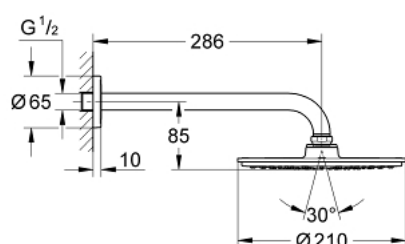

## 26 062 000 RAINSHOWER COSMOPOLITAN 210 SET DUȘ FIX 286 MM, 1 JET

### DESCRIEREA PRODUSULUI

- Colour: cromat
- compus din:
- duș fix Rainshower Cosmopolitan 210 (28 373)
- material: metal
- pulverizare de tip: Rain
- maximum flow rate (at 3 bar): 8.5 l/min
- braț de duș Rainshower 286 mm (28 576)
- GROHE EcoJoy tehnologie pentru reducerea consumului de apă
- pulverizare perfectă cu tehnologia GROHE DreamSpray
- suprafață GROHE LongLife
- sistem anti-calcar GROHE SpeedClean
- presiune minimă 0.5 bar
- presiunea minimă recomandată 1.0 bar

26 062 000 **RAINSHOWER COSMOPOLITAN 210 SET DUȘ FIX 286 MM, 1 JET**

**PIESE DE SCHIMB** , noiembrie 2012 – now

1: Șild (Spare part-nr. 11741000)

2: Set de piese de schimb (Spare part-nr. 45933000)