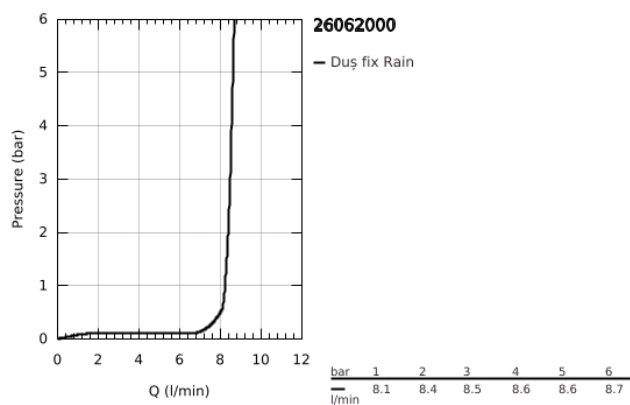

## 26 062 000 RAINSHOWER COSMOPOLITAN 210 SET DUȘ FIX 286 MM, 1 JET

### DESCRIEREA PRODUSULUI

- Colour: cromat
- compus din:
- duș fix Rainshower Cosmopolitan 210 (28 373)
- material: metal
- pulverizare de tip: Rain
- maximum flow rate (at 3 bar): 8.5 l/min
- braț de duș Rainshower 286 mm (28 576)
- GROHE EcoJoy tehnologie pentru reducerea consumului de apă
- pulverizare perfectă cu tehnologia GROHE DreamSpray
- suprafață GROHE LongLife
- sistem anti-calcar GROHE SpeedClean
- presiune minimă 0.5 bar
- presiunea minimă recomandată 1.0 bar

26 062 000 **RAINSHOWER COSMOPOLITAN 210 SET DUȘ FIX 286 MM, 1 JET**

**PIESE DE SCHIMB** , noiembrie 2012 – now

1: Șild (Spare part-nr. 11741000)

2: Set de piese de schimb (Spare part-nr. 45933000)