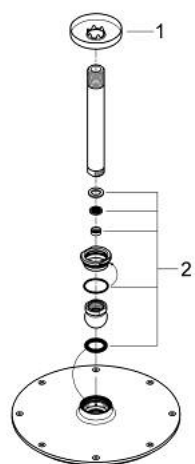

## 26 063 000 RAINSHOWER COSMOPOLITAN 210 SET DE DUȘ FIX CU MONTARE ÎN TAVAN 142 MM, 1 PULVERIZARE

### DESCRIEREA PRODUSULUI

- Colour: cromat
- compus din:
- duș fix Rainshower Cosmopolitan 210 (28 373)
- material: metal
- pulverizare de tip: Rain
- maximum flow rate (at 3 bar): 8.5 l/min
- Rainshower braț de duș cu montare în tavan 142 mm (28 724)
- GROHE EcoJoy tehnologie pentru reducerea consumului de apă
- pulverizare perfectă cu tehnologia GROHE DreamSpray
- suprafață GROHE LongLife
- sistem anti-calcar GROHE SpeedClean
- presiune minimă 0.5 bar

26 063 000 **RAINSHOWER COSMOPOLITAN 210 SET DE DUȘ FIX CU MONTARE ÎN TAVAN**  
**142 MM, 1 PULVERIZARE**

**PIESE DE SCHIMB** , noiembrie 2012 – now

1: Șild (Spare part-nr. 11741000)

2: Set de piese de schimb (Spare part-nr. 48185000)