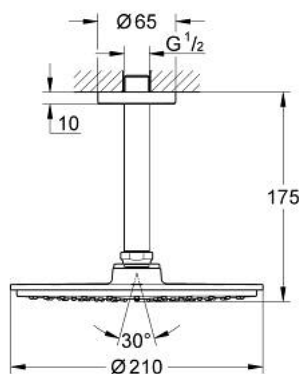

## 26 063 000 RAINSHOWER COSMOPOLITAN 210 SET DE DUȘ FIX CU MONTARE ÎN TAVAN 142 MM, 1 PULVERIZARE

### DESCRIEREA PRODUSULUI

- Colour: cromat
- compus din:
- duș fix Rainshower Cosmopolitan 210 (28 373)
- material: metal
- pulverizare de tip: Rain
- maximum flow rate (at 3 bar): 8.5 l/min
- Rainshower braț de duș cu montare în tavan 142 mm (28 724)
- GROHE EcoJoy tehnologie pentru reducerea consumului de apă
- pulverizare perfectă cu tehnologia GROHE DreamSpray
- suprafață GROHE LongLife
- sistem anti-calcar GROHE SpeedClean
- presiune minimă 0.5 bar

26 063 000 **RAINSHOWER COSMOPOLITAN 210 SET DE DUȘ FIX CU MONTARE ÎN TAVAN**  
**142 MM, 1 PULVERIZARE**

**PIESE DE SCHIMB** , noiembrie 2012 – now

1: Șild (Spare part-nr. 11741000)

2: Set de piese de schimb (Spare part-nr. 48185000)