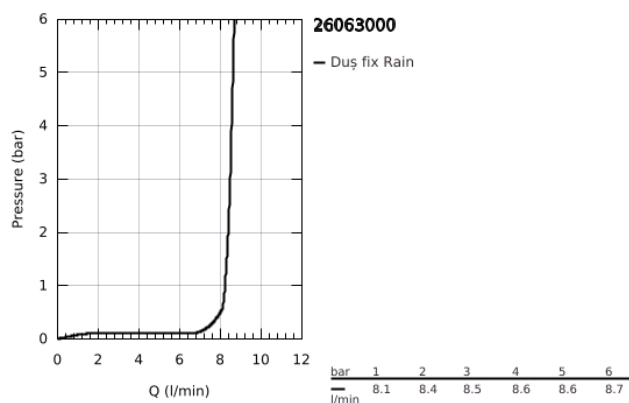

## 26 063 000 RAINSHOWER COSMOPOLITAN 210 SET DE DUȘ FIX CU MONTARE ÎN TAVAN 142 MM, 1 PULVERIZARE

### DESCRIEREA PRODUSULUI

- Colour: cromat
- compus din:
- duș fix Rainshower Cosmopolitan 210 (28 373)
- material: metal
- pulverizare de tip: Rain
- maximum flow rate (at 3 bar): 8.5 l/min
- Rainshower braț de duș cu montare în tavan 142 mm (28 724)
- GROHE EcoJoy tehnologie pentru reducerea consumului de apă
- pulverizare perfectă cu tehnologia GROHE DreamSpray
- suprafață GROHE LongLife
- sistem anti-calcar GROHE SpeedClean
- presiune minimă 0.5 bar

26 063 000 **RAINSHOWER COSMOPOLITAN 210 SET DE DUȘ FIX CU MONTARE ÎN TAVAN**  
**142 MM, 1 PULVERIZARE**

**PIESE DE SCHIMB** , noiembrie 2012 – now

1: Șild (Spare part-nr. 11741000)

2: Set de piese de schimb (Spare part-nr. 48185000)