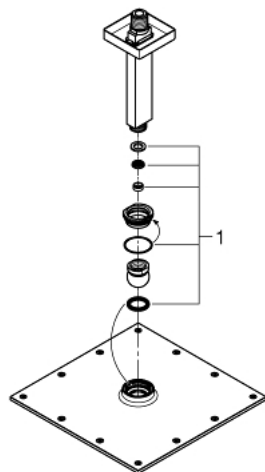

## 26 065 000 RAINSHOWER ALLURE 230 SET DE DUȘ FIX CU MONTARE ÎN TAVAN 154 MM, 1 PULVERIZARE

### DESCRIEREA PRODUSULUI

- Colour: cromat
- compus din:
- duș fix Rainshower Allure 230 (27 480 000)
- material: metal
- 1 tip de jet: Rain
- braț de duș cu montare în tavan Rainshower 154 mm (27 711 000)
- limitator de debit la 9.5 l/min
- pulverizare perfectă cu tehnologia GROHE DreamSpray
- suprafață GROHE LongLife
- sistem anti-calcar GROHE SpeedClean
- compatibil cu boilere
- presiunea minimă recomandată 1.0 bar

26 065 000 **RAINSHOWER ALLURE 230 SET DE DUȘ FIX CU MONTARE ÎN TAVAN 154 MM,  
1 PULVERIZARE**

**PIESE DE SCHIMB** , noiembrie 2012 – now

1: Set de piese de schimb (Spare part-nr. 45933000)