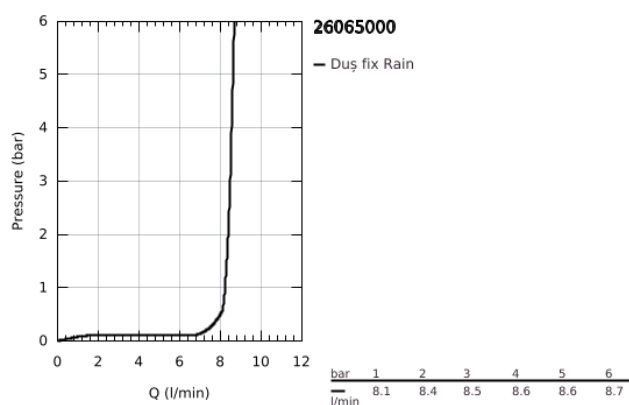

## 26 065 000 RAINSHOWER ALLURE 230 SET DE DUȘ FIX CU MONTARE ÎN TAVAN 154 MM, 1 PULVERIZARE

### DESCRIEREA PRODUSULUI

- Colour: cromat
- compus din:
- duș fix Rainshower Allure 230 (27 480 000)
- material: metal
- 1 tip de jet: Rain
- braț de duș cu montare în tavan Rainshower 154 mm (27 711 000)
- limitator de debit la 9.5 l/min
- pulverizare perfectă cu tehnologia GROHE DreamSpray
- suprafață GROHE LongLife
- sistem anti-calcar GROHE SpeedClean
- compatibil cu boilere
- presiunea minimă recomandată 1.0 bar

26 065 000 **RAINSHOWER ALLURE 230 SET DE DUȘ FIX CU MONTARE ÎN TAVAN 154 MM,  
1 PULVERIZARE**

**PIESE DE SCHIMB** , noiembrie 2012 – now

1: Set de piese de schimb (Spare part-nr. 45933000)