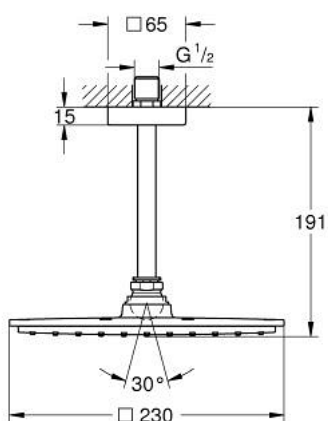

## 26 065 000 RAINSHOWER ALLURE 230 SET DE DUȘ FIX CU MONTARE ÎN TAVAN 154 MM, 1 PULVERIZARE

### DESCRIEREA PRODUSULUI

- Colour: cromat
- compus din:
- duș fix Rainshower Allure 230 (27 480 000)
- material: metal
- 1 tip de jet: Rain
- braț de duș cu montare în tavan Rainshower 154 mm (27 711 000)
- limitator de debit la 9.5 l/min
- pulverizare perfectă cu tehnologia GROHE DreamSpray
- suprafață GROHE LongLife
- sistem anti-calcar GROHE SpeedClean
- compatibil cu boilere
- presiunea minimă recomandată 1.0 bar

26 065 000 **RAINSHOWER ALLURE 230 SET DE DUȘ FIX CU MONTARE ÎN TAVAN 154 MM,  
1 PULVERIZARE**

**PIESE DE SCHIMB** , noiembrie 2012 – now

1: Set de piese de schimb (Spare part-nr. 45933000)