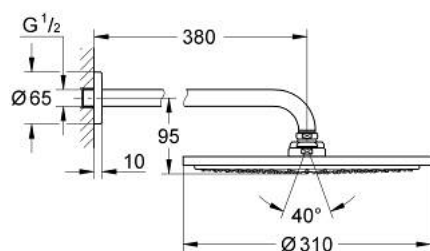

## 26 066 000 RAINSHOWER COSMOPOLITAN 310 SET DE DUȘ FIX 380 MM, 1 PULVERIZARE

### DESCRIEREA PRODUSULUI

- Colour: cromat
- compus din:
- duș fix Rainshower Cosmopolitan 310 (27 478 000)
- material: metal
- pulverizare de tip: Rain
- maximum flow rate (at 3 bar): 8 l/min
- braț de duș Rainshower 380 mm (28 361)
- pulverizare perfectă cu tehnologia GROHE DreamSpray
- suprafață GROHE LongLife
- sistem anti-calcar GROHE SpeedClean
- compatibil cu boilere
- presiunea minimă recomandată 1.0 bar

26 066 000 **RAINSHOWER COSMOPOLITAN 310 SET DE DUȘ FIX 380 MM, 1 PULVERIZARE**

**PIESE DE SCHIMB** , noiembrie 2012 – now

1: Șild (Spare part-nr. 11741000)

2: Set de piese de schimb (Spare part-nr. 45933000)