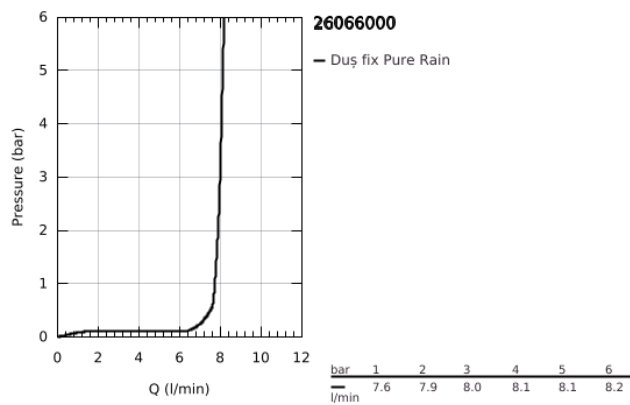

## 26 066 000 RAINSHOWER COSMOPOLITAN 310 SET DE DUȘ FIX 380 MM, 1 PULVERIZARE

### DESCRIEREA PRODUSULUI

- Colour: cromat
- compus din:
- duș fix Rainshower Cosmopolitan 310 (27 478 000)
- material: metal
- pulverizare de tip: Rain
- maximum flow rate (at 3 bar): 8 l/min
- braț de duș Rainshower 380 mm (28 361)
- pulverizare perfectă cu tehnologia GROHE DreamSpray
- suprafață GROHE LongLife
- sistem anti-calcar GROHE SpeedClean
- compatibil cu boilere
- presiunea minimă recomandată 1.0 bar

26 066 000 **RAINSHOWER COSMOPOLITAN 310 SET DE DUȘ FIX 380 MM, 1 PULVERIZARE**

**PIESE DE SCHIMB** , noiembrie 2012 – now

1: Șild (Spare part-nr. 11741000)

2: Set de piese de schimb (Spare part-nr. 45933000)