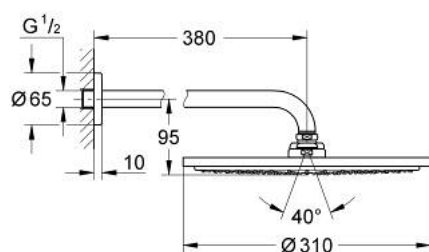

26 066 243 0 RAINSHOWER COSMOPOLITAN 310 SET DE DUȘ FIX 380 MM, 1 PULVERIZARE

DESCRIEREA PRODUSULUI

- Colour: matte black
- compus din:
- head shower Rainshower Cosmopolitan 310
- material: metal
- pulverizare de tip: Rain
- maximum flow rate (at 3 bar): 8 l/min
- shower arm Rainshower 380 mm
- pulverizare perfectă cu tehnologia GROHE DreamSpray
- sistem anti-calcar GROHE SpeedClean
- compatibil cu boilere
- presiunea minimă recomandată 1.0 bar

26 066 243 0 **RAINSHOWER COSMOPOLITAN 310 SET DE DUȘ FIX 380 MM, 1
PULVERIZARE**

PIESE DE SCHIMB , mai 2024 – now

1: escutcheon (Spare part-nr. 117412430)

2: Set de piese de schimb (Spare part-nr. 45933000)