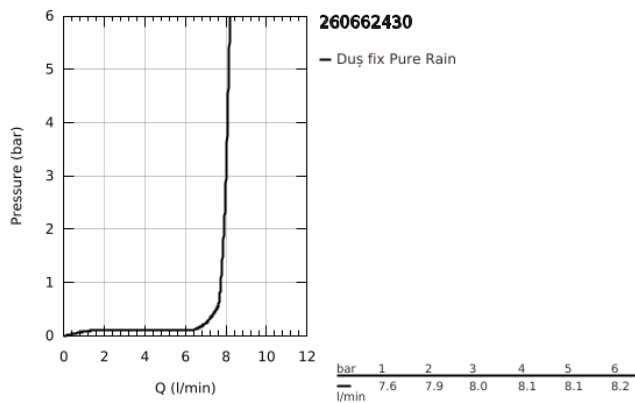

26 066 243 0 RAINSHOWER COSMOPOLITAN 310 SET DE DUȘ FIX 380 MM, 1 PULVERIZARE

DESCRIEREA PRODUSULUI

- Colour: matte black
- compus din:
- head shower Rainshower Cosmopolitan 310
- material: metal
- pulverizare de tip: Rain
- maximum flow rate (at 3 bar): 8 l/min
- shower arm Rainshower 380 mm
- pulverizare perfectă cu tehnologia GROHE DreamSpray
- sistem anti-calcar GROHE SpeedClean
- compatibil cu boilere
- presiunea minimă recomandată 1.0 bar

26 066 243 0 **RAINSHOWER COSMOPOLITAN 310 SET DE DUȘ FIX 380 MM, 1
PULVERIZARE**

PIESE DE SCHIMB , mai 2024 – now

1: escutcheon (Spare part-nr. 117412430)

2: Set de piese de schimb (Spare part-nr. 45933000)