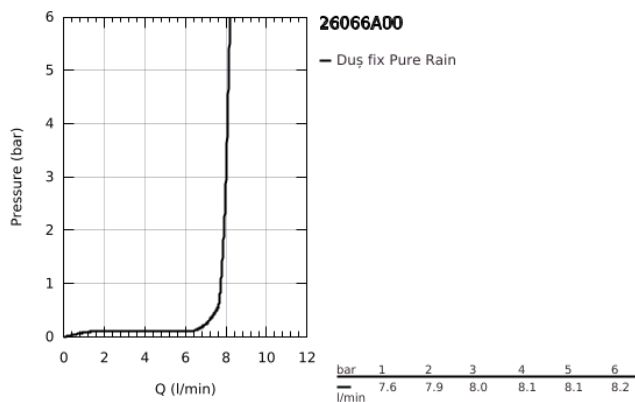

26 066 A00 RAINSHOWER COSMOPOLITAN 310 SET DE DUȘ FIX 380 MM, 1 PULVERIZARE

DESCRIEREA PRODUSULUI

- Colour: hard graphite
- compus din:
- head shower Rainshower Cosmopolitan 310
- material: metal
- pulverizare de tip: Rain
- maximum flow rate (at 3 bar): 8 l/min
- shower arm Rainshower 380 mm
- GROHE EcoJoy tehnologie pentru reducerea consumului de apă
- pulverizare perfectă cu tehnologia GROHE DreamSpray
- finisaj GROHE LongLife
- sistem anti-calcar GROHE SpeedClean
- compatibil cu boilere
- presiunea minimă recomandată 1.0 bar

26 066 A00 **RAINSHOWER COSMOPOLITAN 310 SET DE DUȘ FIX 380 MM, 1 PULVERIZARE**

PIESE DE SCHIMB , noiembrie 2016 – now

1: escutcheon (Spare part-nr. 11741A00)

2: Set de piese de schimb (Spare part-nr. 45933000)