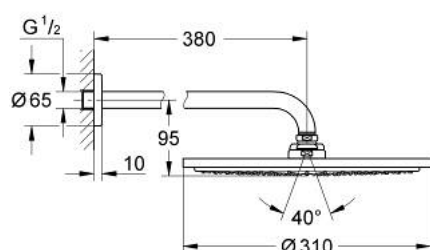

26 066 A00 RAINSHOWER COSMOPOLITAN 310 SET DE DUȘ FIX 380 MM, 1 PULVERIZARE

DESCRIEREA PRODUSULUI

- Colour: hard graphite
- compus din:
- head shower Rainshower Cosmopolitan 310
- material: metal
- pulverizare de tip: Rain
- maximum flow rate (at 3 bar): 8 l/min
- shower arm Rainshower 380 mm
- GROHE EcoJoy tehnologie pentru reducerea consumului de apă
- pulverizare perfectă cu tehnologia GROHE DreamSpray
- finisaj GROHE LongLife
- sistem anti-calcar GROHE SpeedClean
- compatibil cu boilere
- presiunea minimă recomandată 1.0 bar

26 066 A00 **RAINSHOWER COSMOPOLITAN 310 SET DE DUȘ FIX 380 MM, 1 PULVERIZARE**

PIESE DE SCHIMB , noiembrie 2016 – now

1: escutcheon (Spare part-nr. 11741A00)

2: Set de piese de schimb (Spare part-nr. 45933000)