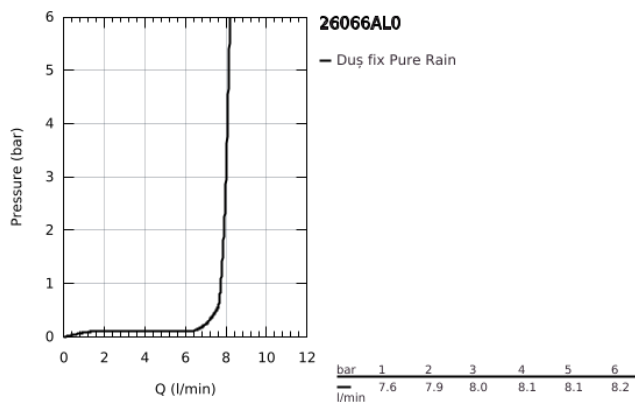

26 066 AL0 RAINSHOWER COSMOPOLITAN 310 SET DE DUȘ FIX 380 MM, 1 PULVERIZARE

DESCRIEREA PRODUSULUI

- Colour: brushed hard graphite
- compus din:
- head shower Rainshower Cosmopolitan 310
- material: metal
- pulverizare de tip: Rain
- maximum flow rate (at 3 bar): 8 l/min
- shower arm Rainshower 380 mm
- GROHE EcoJoy tehnologie pentru reducerea consumului de apă
- pulverizare perfectă cu tehnologia GROHE DreamSpray
- finisaj GROHE LongLife
- sistem anti-calcar GROHE SpeedClean
- compatibil cu boilere
- presiunea minimă recomandată 1.0 bar

26 066 AL0 RAINSHOWER COSMOPOLITAN 310 SET DE DUȘ FIX 380 MM, 1 PULVERIZARE

PIESE DE SCHIMB , noiembrie 2016 – now

1: Șild (Spare part-nr. 11741AL0)

2: Set de piese de schimb (Spare part-nr. 45933000)