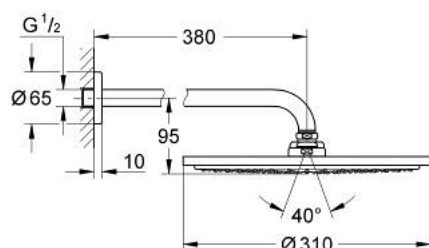

26 066 AL0 RAINSHOWER COSMOPOLITAN 310 SET DE DUȘ FIX 380 MM, 1 PULVERIZARE

DESCRIEREA PRODUSULUI

- Colour: brushed hard graphite
- compus din:
- head shower Rainshower Cosmopolitan 310
- material: metal
- pulverizare de tip: Rain
- maximum flow rate (at 3 bar): 8 l/min
- shower arm Rainshower 380 mm
- GROHE EcoJoy tehnologie pentru reducerea consumului de apă
- pulverizare perfectă cu tehnologia GROHE DreamSpray
- finisaj GROHE LongLife
- sistem anti-calcar GROHE SpeedClean
- compatibil cu boilere
- presiunea minimă recomandată 1.0 bar

26 066 AL0 RAINSHOWER COSMOPOLITAN 310 SET DE DUȘ FIX 380 MM, 1 PULVERIZARE

PIESE DE SCHIMB , noiembrie 2016 – now

1: Șild (Spare part-nr. 11741AL0)

2: Set de piese de schimb (Spare part-nr. 45933000)