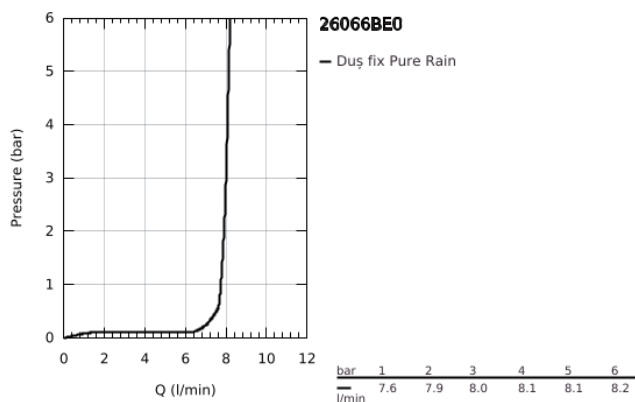

26 066 BE0 RAINSHOWER COSMOPOLITAN 310 SET DE DUȘ FIX 380 MM, 1 PULVERIZARE

DESCRIEREA PRODUSULUI

- Colour: polished nickel
- compus din:
 - head shower Rainshower Cosmopolitan 310
 - material: metal
 - 1 tip de jet: Rain
 - maximum flow rate (at 3 bar): 8 l/min
 - shower arm Rainshower 380 mm
- GROHE EcoJoy tehnologie pentru reducerea consumului de apă
- pulverizare perfectă cu tehnologia GROHE DreamSpray
- finisaj GROHE LongLife
- sistem anti-calcar GROHE SpeedClean
- compatibil cu boilere
- presiunea minimă recomandată 1.0 bar

26 066 BE0 RAINSHOWER COSMOPOLITAN 310 SET DE DUȘ FIX 380 MM, 1 PULVERIZARE

PIESE DE SCHIMB , noiembrie 2016 – now

1: Șild (Spare part-nr. 11741BE0)

2: Set de piese de schimb (Spare part-nr. 45933000)