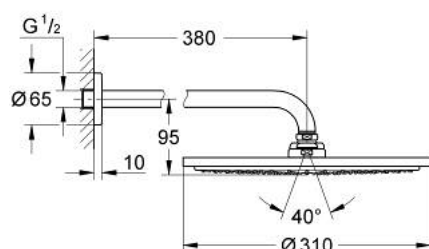

26 066 BE0 RAINSHOWER COSMOPOLITAN 310 SET DE DUȘ FIX 380 MM, 1 PULVERIZARE

DESCRIEREA PRODUSULUI

- Colour: polished nickel
- compus din:
 - head shower Rainshower Cosmopolitan 310
 - material: metal
 - 1 tip de jet: Rain
 - maximum flow rate (at 3 bar): 8 l/min
 - shower arm Rainshower 380 mm
- GROHE EcoJoy tehnologie pentru reducerea consumului de apă
- pulverizare perfectă cu tehnologia GROHE DreamSpray
- finisaj GROHE LongLife
- sistem anti-calcar GROHE SpeedClean
- compatibil cu boilere
- presiunea minimă recomandată 1.0 bar

26 066 BE0 RAINSHOWER COSMOPOLITAN 310 SET DE DUȘ FIX 380 MM, 1 PULVERIZARE

PIESE DE SCHIMB , noiembrie 2016 – now

1: Șild (Spare part-nr. 11741BE0)

2: Set de piese de schimb (Spare part-nr. 45933000)