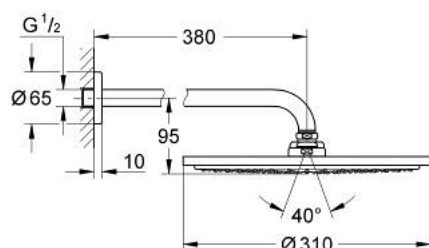

26 066 DA0 RAINSHOWER COSMOPOLITAN 310 SET DE DUȘ FIX 380 MM, 1 PULVERIZARE

DESCRIEREA PRODUSULUI

- Colour: warm sunset
- compus din:
- head shower Rainshower Cosmopolitan 310
- material: metal
- pulverizare de tip: Rain
- maximum flow rate (at 3 bar): 8 l/min
- shower arm Rainshower 380 mm
- GROHE EcoJoy tehnologie pentru reducerea consumului de apă
- pulverizare perfectă cu tehnologia GROHE DreamSpray
- finisaj GROHE LongLife
- sistem anti-calcar GROHE SpeedClean
- compatibil cu boilere
- presiunea minimă recomandată 1.0 bar

26 066 DA0 **RAINSHOWER COSMOPOLITAN 310 SET DE DUȘ FIX 380 MM, 1 PULVERIZARE**

PIESE DE SCHIMB , noiembrie 2016 – now

1: escutcheon (Spare part-nr. 11741DA0)

2: Set de piese de schimb (Spare part-nr. 45933000)