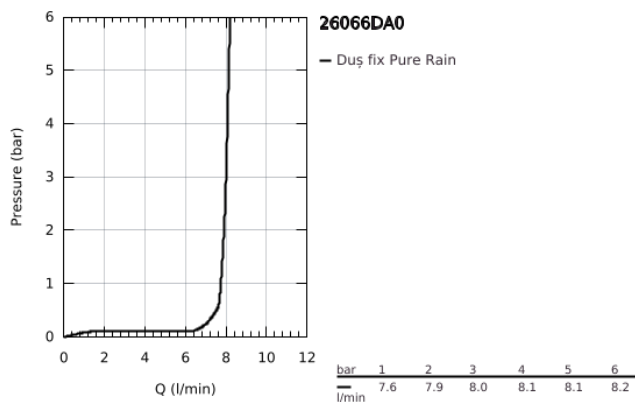

26 066 DA0 RAINSHOWER COSMOPOLITAN 310 SET DE DUȘ FIX 380 MM, 1 PULVERIZARE

DESCRIEREA PRODUSULUI

- Colour: warm sunset
- compus din:
- head shower Rainshower Cosmopolitan 310
- material: metal
- pulverizare de tip: Rain
- maximum flow rate (at 3 bar): 8 l/min
- shower arm Rainshower 380 mm
- GROHE EcoJoy tehnologie pentru reducerea consumului de apă
- pulverizare perfectă cu tehnologia GROHE DreamSpray
- finisaj GROHE LongLife
- sistem anti-calcar GROHE SpeedClean
- compatibil cu boilere
- presiunea minimă recomandată 1.0 bar

26 066 DA0 **RAINSHOWER COSMOPOLITAN 310 SET DE DUȘ FIX 380 MM, 1 PULVERIZARE**

PIESE DE SCHIMB , noiembrie 2016 – now

1: escutcheon (Spare part-nr. 11741DA0)

2: Set de piese de schimb (Spare part-nr. 45933000)