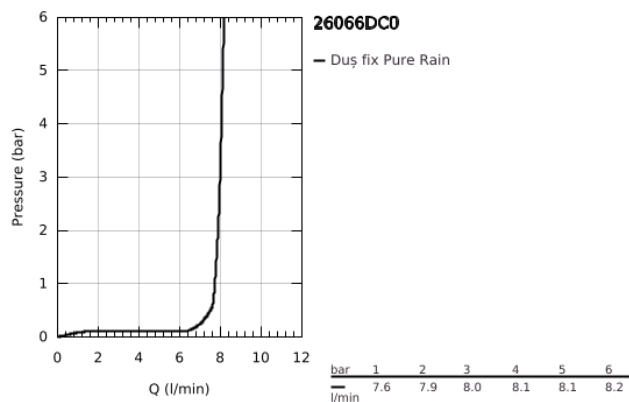

## 26 066 DC0 RAINSHOWER COSMOPOLITAN 310 SET DE DUȘ FIX 380 MM, 1 PULVERIZARE

### DESCRIEREA PRODUSULUI

- Colour: supersteel
- compus din:
- head shower Rainshower Cosmopolitan 310
- material: metal
- pulverizare de tip: Rain
- maximum flow rate (at 3 bar): 8 l/min
- shower arm Rainshower 380 mm
- GROHE EcoJoy tehnologie pentru reducerea consumului de apă
- pulverizare perfectă cu tehnologia GROHE DreamSpray
- finisaj GROHE LongLife
- sistem anti-calcar GROHE SpeedClean
- compatibil cu boilere
- presiunea minimă recomandată 1.0 bar

## 26 066 DC0 RAINSHOWER COSMOPOLITAN 310 SET DE DUȘ FIX 380 MM, 1 PULVERIZARE

**PIESE DE SCHIMB** , ianuarie 2016 – now

1: Șild (Spare part-nr. 11741DC0)

2: Set de piese de schimb (Spare part-nr. 45933000)