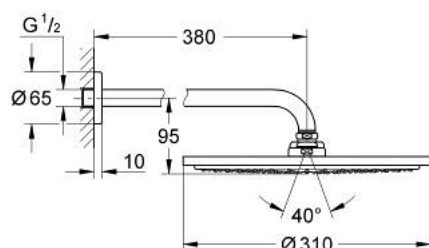

## 26 066 DC0 RAINSHOWER COSMOPOLITAN 310 SET DE DUȘ FIX 380 MM, 1 PULVERIZARE

### DESCRIEREA PRODUSULUI

- Colour: supersteel
- compus din:
- head shower Rainshower Cosmopolitan 310
- material: metal
- pulverizare de tip: Rain
- maximum flow rate (at 3 bar): 8 l/min
- shower arm Rainshower 380 mm
- GROHE EcoJoy tehnologie pentru reducerea consumului de apă
- pulverizare perfectă cu tehnologia GROHE DreamSpray
- finisaj GROHE LongLife
- sistem anti-calcar GROHE SpeedClean
- compatibil cu boilere
- presiunea minimă recomandată 1.0 bar

## 26 066 DC0 RAINSHOWER COSMOPOLITAN 310 SET DE DUȘ FIX 380 MM, 1 PULVERIZARE

**PIESE DE SCHIMB** , ianuarie 2016 – now

1: Șild (Spare part-nr. 11741DC0)

2: Set de piese de schimb (Spare part-nr. 45933000)