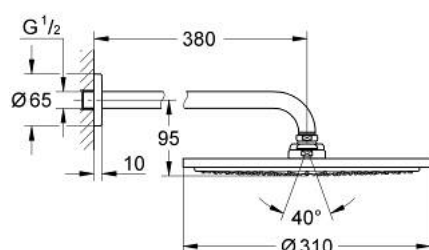

26 066 DL0 RAINSHOWER COSMOPOLITAN 310 SET DE DUȘ FIX 380 MM, 1 PULVERIZARE

DESCRIEREA PRODUSULUI

- Colour: brushed warm sunset
- compus din:
- head shower Rainshower Cosmopolitan 310
- material: metal
- pulverizare de tip: Rain
- maximum flow rate (at 3 bar): 8 l/min
- shower arm Rainshower 380 mm
- GROHE EcoJoy tehnologie pentru reducerea consumului de apă
- pulverizare perfectă cu tehnologia GROHE DreamSpray
- finisaj GROHE LongLife
- sistem anti-calcar GROHE SpeedClean
- compatibil cu boilere
- presiunea minimă recomandată 1.0 bar

26 066 DL0 RAINSHOWER COSMOPOLITAN 310 SET DE DUȘ FIX 380 MM, 1 PULVERIZARE

PIESE DE SCHIMB , noiembrie 2016 – now

1: escutcheon (Spare part-nr. 11741DL0)

2: Set de piese de schimb (Spare part-nr. 45933000)