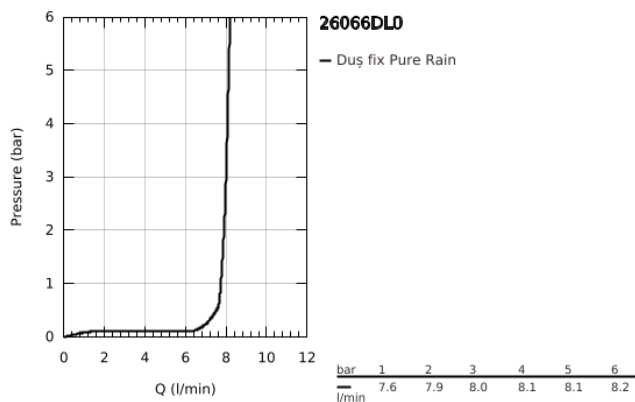

26 066 DL0 RAINSHOWER COSMOPOLITAN 310 SET DE DUȘ FIX 380 MM, 1 PULVERIZARE

DESCRIEREA PRODUSULUI

- Colour: brushed warm sunset
- compus din:
- head shower Rainshower Cosmopolitan 310
- material: metal
- pulverizare de tip: Rain
- maximum flow rate (at 3 bar): 8 l/min
- shower arm Rainshower 380 mm
- GROHE EcoJoy tehnologie pentru reducerea consumului de apă
- pulverizare perfectă cu tehnologia GROHE DreamSpray
- finisaj GROHE LongLife
- sistem anti-calcar GROHE SpeedClean
- compatibil cu boilere
- presiunea minimă recomandată 1.0 bar

26 066 DL0 RAINSHOWER COSMOPOLITAN 310 SET DE DUȘ FIX 380 MM, 1 PULVERIZARE

PIESE DE SCHIMB , noiembrie 2016 – now

1: escutcheon (Spare part-nr. 11741DL0)

2: Set de piese de schimb (Spare part-nr. 45933000)