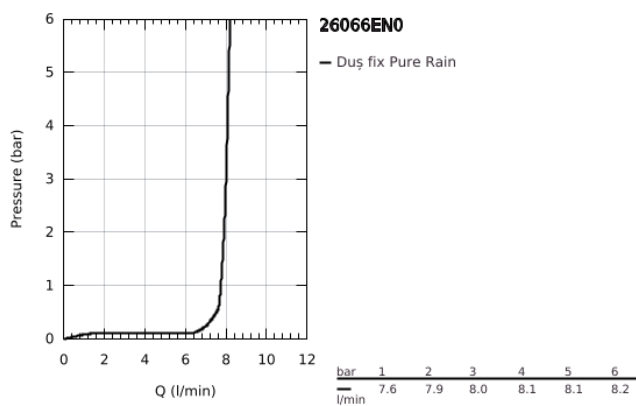

26 066 EN0 RAINSHOWER COSMOPOLITAN 310 SET DE DUȘ FIX 380 MM, 1 PULVERIZARE

DESCRIEREA PRODUSULUI

- Colour: brushed nickel
- compus din:
- head shower Rainshower Cosmopolitan 310
- material: metal
- 1 tip de jet: Rain
- maximum flow rate (at 3 bar): 8 l/min
- shower arm Rainshower 380 mm
- GROHE EcoJoy tehnologie pentru reducerea consumului de apă
- pulverizare perfectă cu tehnologia GROHE DreamSpray
- finisaj GROHE LongLife
- sistem anti-calcar GROHE SpeedClean
- compatibil cu boilere
- presiunea minimă recomandată 1.0 bar

26 066 EN0 **RAINSHOWER COSMOPOLITAN 310 SET DE DUȘ FIX 380 MM, 1 PULVERIZARE**

PIESE DE SCHIMB , noiembrie 2016 – now

1: Șild (Spare part-nr. 11741EN0)

2: Set de piese de schimb (Spare part-nr. 48469000)