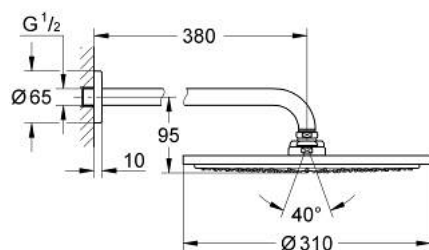

26 066 EN0 RAINSHOWER COSMOPOLITAN 310 SET DE DUȘ FIX 380 MM, 1 PULVERIZARE

DESCRIEREA PRODUSULUI

- Colour: brushed nickel
- compus din:
- head shower Rainshower Cosmopolitan 310
- material: metal
- 1 tip de jet: Rain
- maximum flow rate (at 3 bar): 8 l/min
- shower arm Rainshower 380 mm
- GROHE EcoJoy tehnologie pentru reducerea consumului de apă
- pulverizare perfectă cu tehnologia GROHE DreamSpray
- finisaj GROHE LongLife
- sistem anti-calcar GROHE SpeedClean
- compatibil cu boilere
- presiunea minimă recomandată 1.0 bar

26 066 EN0 **RAINSHOWER COSMOPOLITAN 310 SET DE DUȘ FIX 380 MM, 1 PULVERIZARE**

PIESE DE SCHIMB , noiembrie 2016 – now

1: Șild (Spare part-nr. 11741EN0)

2: Set de piese de schimb (Spare part-nr. 48469000)