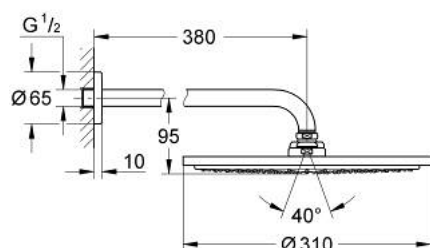

## 26 066 GL0 RAINSHOWER COSMOPOLITAN 310 SET DE DUȘ FIX 380 MM, 1 PULVERIZARE

### DESCRIEREA PRODUSULUI

- Colour: cool sunrise
- compus din:
  - head shower Rainshower Cosmopolitan 310
  - material: metal
  - pulverizare de tip: Rain
  - maximum flow rate (at 3 bar): 8 l/min
  - shower arm Rainshower 380 mm
- GROHE EcoJoy tehnologie pentru reducerea consumului de apă
- pulverizare perfectă cu tehnologia GROHE DreamSpray
- finisaj GROHE LongLife
- sistem anti-calcar GROHE SpeedClean
- compatibil cu boilere
- presiunea minimă recomandată 1.0 bar

26 066 GL0 **RAINSHOWER COSMOPOLITAN 310 SET DE DUȘ FIX 380 MM, 1 PULVERIZARE**

**PIESE DE SCHIMB** , noiembrie 2016 – now

1: escutcheon (Spare part-nr. 11741GL0)

2: Set de piese de schimb (Spare part-nr. 45933000)