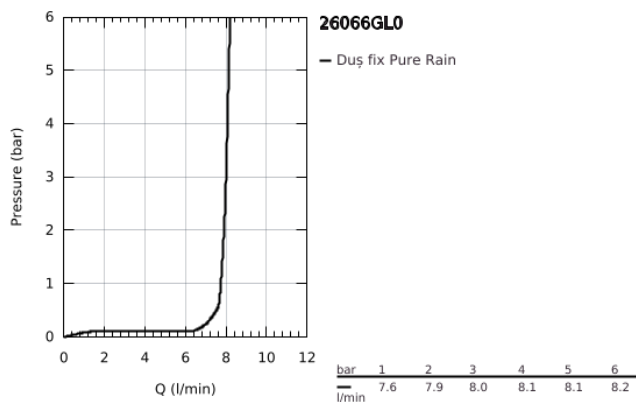

## 26 066 GL0 RAINSHOWER COSMOPOLITAN 310 SET DE DUȘ FIX 380 MM, 1 PULVERIZARE

### DESCRIEREA PRODUSULUI

- Colour: cool sunrise
- compus din:
  - head shower Rainshower Cosmopolitan 310
  - material: metal
  - pulverizare de tip: Rain
  - maximum flow rate (at 3 bar): 8 l/min
  - shower arm Rainshower 380 mm
- GROHE EcoJoy tehnologie pentru reducerea consumului de apă
- pulverizare perfectă cu tehnologia GROHE DreamSpray
- finisaj GROHE LongLife
- sistem anti-calcar GROHE SpeedClean
- compatibil cu boilere
- presiunea minimă recomandată 1.0 bar

26 066 GL0 **RAINSHOWER COSMOPOLITAN 310 SET DE DUȘ FIX 380 MM, 1 PULVERIZARE**

**PIESE DE SCHIMB** , noiembrie 2016 – now

1: escutcheon (Spare part-nr. 11741GL0)

2: Set de piese de schimb (Spare part-nr. 45933000)