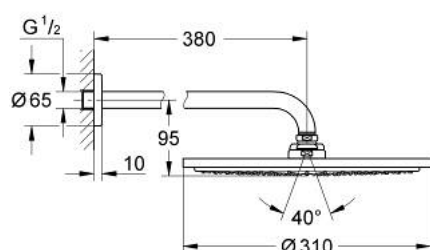

26 066 GN0 RAINSHOWER COSMOPOLITAN 310 SET DE DUȘ FIX 380 MM, 1 PULVERIZARE

DESCRIEREA PRODUSULUI

- Colour: brushed cool sunrise
- compus din:
- head shower Rainshower Cosmopolitan 310
- material: metal
- pulverizare de tip: Rain
- maximum flow rate (at 3 bar): 8 l/min
- shower arm Rainshower 380 mm
- GROHE EcoJoy tehnologie pentru reducerea consumului de apă
- pulverizare perfectă cu tehnologia GROHE DreamSpray
- finisaj GROHE LongLife
- sistem anti-calcar GROHE SpeedClean
- compatibil cu boilere
- presiunea minimă recomandată 1.0 bar

26 066 GN0 **RAINSHOWER COSMOPOLITAN 310 SET DE DUȘ FIX 380 MM, 1 PULVERIZARE**

PIESE DE SCHIMB , noiembrie 2016 – now

1: escutcheon (Spare part-nr. 11741GN0)

2: Set de piese de schimb (Spare part-nr. 45933000)