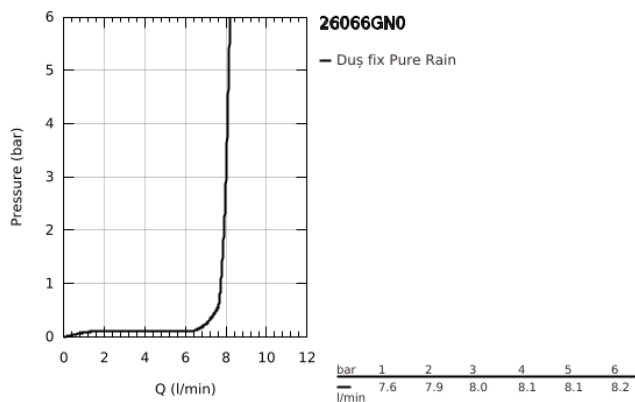

26 066 GN0 RAINSHOWER COSMOPOLITAN 310 SET DE DUȘ FIX 380 MM, 1 PULVERIZARE

DESCRIEREA PRODUSULUI

- Colour: brushed cool sunrise
- compus din:
- head shower Rainshower Cosmopolitan 310
- material: metal
- pulverizare de tip: Rain
- maximum flow rate (at 3 bar): 8 l/min
- shower arm Rainshower 380 mm
- GROHE EcoJoy tehnologie pentru reducerea consumului de apă
- pulverizare perfectă cu tehnologia GROHE DreamSpray
- finisaj GROHE LongLife
- sistem anti-calcar GROHE SpeedClean
- compatibil cu boilere
- presiunea minimă recomandată 1.0 bar

26 066 GN0 **RAINSHOWER COSMOPOLITAN 310 SET DE DUȘ FIX 380 MM, 1 PULVERIZARE**

PIESE DE SCHIMB , noiembrie 2016 – now

1: escutcheon (Spare part-nr. 11741GN0)

2: Set de piese de schimb (Spare part-nr. 45933000)