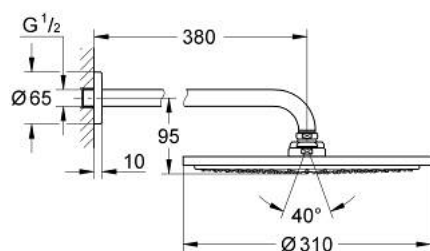

26 066 KF0 RAINSHOWER COSMOPOLITAN 310 SET DE DUȘ FIX 380 MM, 1 PULVERIZARE

DESCRIEREA PRODUSULUI

- Colour: phantom black
- compus din:
- head shower Rainshower Cosmopolitan 310
- material: metal
- pulverizare de tip: Rain
- maximum flow rate (at 3 bar): 8 l/min
- shower arm Rainshower 380 mm
- pulverizare perfectă cu tehnologia GROHE DreamSpray
- sistem anti-calcar GROHE SpeedClean
- compatibil cu boilere
- presiunea minimă recomandată 1.0 bar

26 066 KF0 RAINSHOWER COSMOPOLITAN 310 SET DE DUȘ FIX 380 MM, 1 PULVERIZARE

PIESE DE SCHIMB , aprilie 2020 – now

1: escutcheon (Spare part-nr. 11741KF0)

2: Set de piese de schimb (Spare part-nr. 45933000)