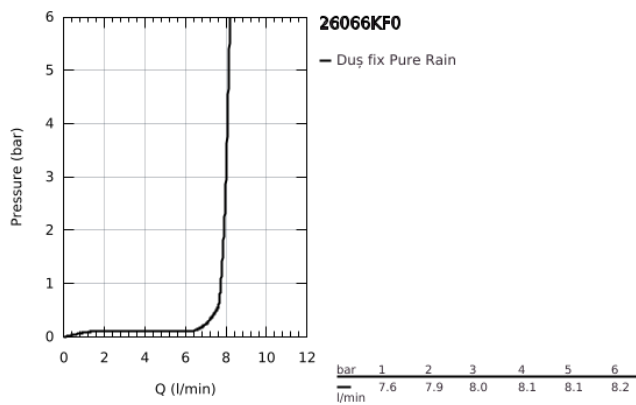

26 066 KF0 RAINSHOWER COSMOPOLITAN 310 SET DE DUȘ FIX 380 MM, 1 PULVERIZARE

DESCRIEREA PRODUSULUI

- Colour: phantom black
- compus din:
- head shower Rainshower Cosmopolitan 310
- material: metal
- pulverizare de tip: Rain
- maximum flow rate (at 3 bar): 8 l/min
- shower arm Rainshower 380 mm
- pulverizare perfectă cu tehnologia GROHE DreamSpray
- sistem anti-calcar GROHE SpeedClean
- compatibil cu boilere
- presiunea minimă recomandată 1.0 bar

26 066 KF0 RAINSHOWER COSMOPOLITAN 310 SET DE DUȘ FIX 380 MM, 1 PULVERIZARE

PIESE DE SCHIMB , aprilie 2020 – now

1: escutcheon (Spare part-nr. 11741KF0)

2: Set de piese de schimb (Spare part-nr. 45933000)