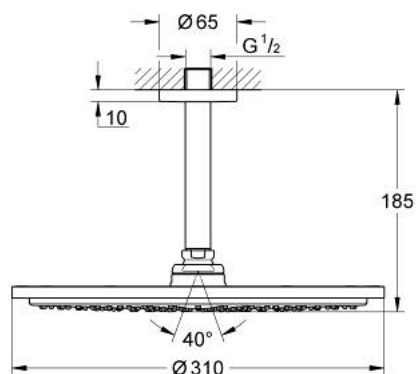

26 067 000 RAINSHOWER COSMOPOLITAN 310 SET DE DUȘ FIX CU MONTARE ÎN TAVAN 142 MM, 1 PULVERIZARE

DESCRIEREA PRODUSULUI

- Colour: cromat
- compus din:
- duș fix Rainshower Cosmopolitan 310 (27 478 000)
- material: metal
- pulverizare de tip: Rain
- maximum flow rate (at 3 bar): 8 l/min
- Rainshower braț de duș cu montare în tavan 142 mm (28 724)
- GROHE EcoJoy tehnologie pentru reducerea consumului de apă
- pulverizare perfectă cu tehnologia GROHE DreamSpray
- suprafață GROHE LongLife
- sistem anti-calcar GROHE SpeedClean
- compatibil cu boilere
- presiunea minimă recomandată 1.0 bar

26 067 000 **RAINSHOWER COSMOPOLITAN 310 SET DE DUȘ FIX CU MONTARE ÎN TAVAN**
142 MM, 1 PULVERIZARE

PIESE DE SCHIMB , noiembrie 2012 – now

1: Șild (Spare part-nr. 11741000)

2: Set de piese de schimb (Spare part-nr. 45933000)