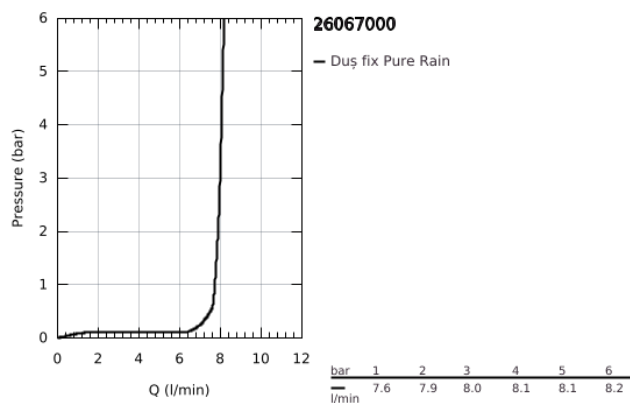

26 067 000 RAINSHOWER COSMOPOLITAN 310 SET DE DUȘ FIX CU MONTARE ÎN TAVAN 142 MM, 1 PULVERIZARE

DESCRIEREA PRODUSULUI

- Colour: cromat
- compus din:
- duș fix Rainshower Cosmopolitan 310 (27 478 000)
- material: metal
- pulverizare de tip: Rain
- maximum flow rate (at 3 bar): 8 l/min
- Rainshower braț de duș cu montare în tavan 142 mm (28 724)
- GROHE EcoJoy tehnologie pentru reducerea consumului de apă
- pulverizare perfectă cu tehnologia GROHE DreamSpray
- suprafață GROHE LongLife
- sistem anti-calcar GROHE SpeedClean
- compatibil cu boilere
- presiunea minimă recomandată 1.0 bar

26 067 000 **RAINSHOWER COSMOPOLITAN 310 SET DE DUȘ FIX CU MONTARE ÎN TAVAN**
142 MM, 1 PULVERIZARE

PIESE DE SCHIMB , noiembrie 2012 – now

1: Șild (Spare part-nr. 11741000)

2: Set de piese de schimb (Spare part-nr. 45933000)