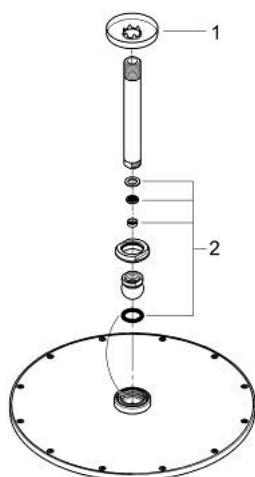

26 067 243 0 RAINSHOWER COSMOPOLITAN 310 SET DE DUȘ FIX CU MONTARE ÎN TAVAN 142 MM, 1 PULVERIZARE

DESCRIEREA PRODUSULUI

- Colour: matte black
- compus din:
- head shower Rainshower Cosmopolitan 310
- material: metal
- pulverizare de tip: Rain
- maximum flow rate (at 3 bar): 8 l/min
- braț de duș cu montare în tavan Rainshower 142 mm
- pulverizare perfectă cu tehnologia GROHE DreamSpray
- sistem anti-calcar GROHE SpeedClean
- compatibil cu boilere
- presiunea minimă recomandată 1.0 bar

26 067 243 0 **RAINSHOWER COSMOPOLITAN 310 SET DE DUȘ FIX CU MONTARE ÎN TAVAN**
142 MM, 1 PULVERIZARE

PIESE DE SCHIMB , mai 2024 – now

1: escutcheon (Spare part-nr. 117412430)

2: Set de piese de schimb (Spare part-nr. 45933000)