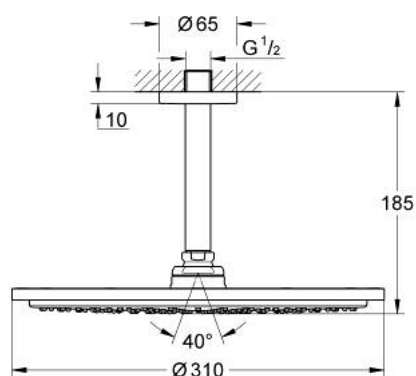

26 067 243 0 RAINSHOWER COSMOPOLITAN 310 SET DE DUȘ FIX CU MONTARE ÎN TAVAN 142 MM, 1 PULVERIZARE

DESCRIEREA PRODUSULUI

- Colour: matte black
- compus din:
- head shower Rainshower Cosmopolitan 310
- material: metal
- pulverizare de tip: Rain
- maximum flow rate (at 3 bar): 8 l/min
- braț de duș cu montare în tavan Rainshower 142 mm
- pulverizare perfectă cu tehnologia GROHE DreamSpray
- sistem anti-calcar GROHE SpeedClean
- compatibil cu boilere
- presiunea minimă recomandată 1.0 bar

26 067 243 0 **RAINSHOWER COSMOPOLITAN 310 SET DE DUȘ FIX CU MONTARE ÎN TAVAN**
142 MM, 1 PULVERIZARE

PIESE DE SCHIMB , mai 2024 – now

1: escutcheon (Spare part-nr. 117412430)

2: Set de piese de schimb (Spare part-nr. 45933000)