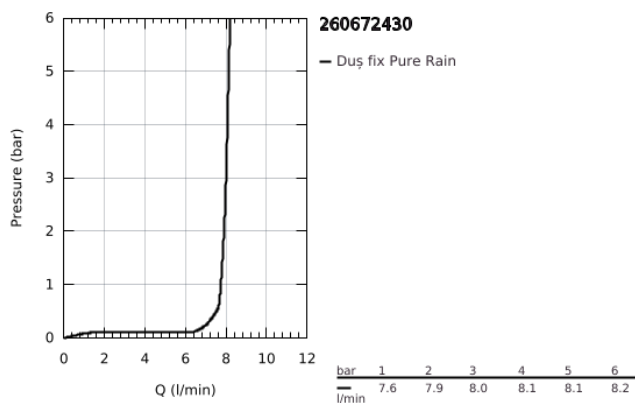

26 067 243 0 RAINSHOWER COSMOPOLITAN 310 SET DE DUȘ FIX CU MONTARE ÎN TAVAN 142 MM, 1 PULVERIZARE

DESCRIEREA PRODUSULUI

- Colour: matte black
- compus din:
- head shower Rainshower Cosmopolitan 310
- material: metal
- pulverizare de tip: Rain
- maximum flow rate (at 3 bar): 8 l/min
- braț de duș cu montare în tavan Rainshower 142 mm
- pulverizare perfectă cu tehnologia GROHE DreamSpray
- sistem anti-calcar GROHE SpeedClean
- compatibil cu boilere
- presiunea minimă recomandată 1.0 bar

26 067 243 0 **RAINSHOWER COSMOPOLITAN 310 SET DE DUȘ FIX CU MONTARE ÎN TAVAN**
142 MM, 1 PULVERIZARE

PIESE DE SCHIMB , mai 2024 – now

1: escutcheon (Spare part-nr. 117412430)

2: Set de piese de schimb (Spare part-nr. 45933000)