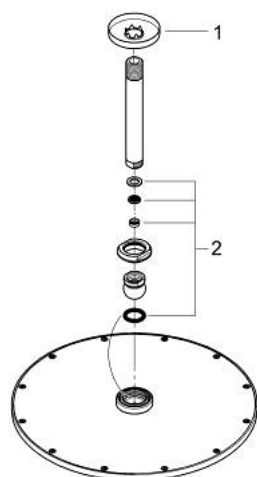

26 067 A00 RAINSHOWER COSMOPOLITAN 310 SET DE DUȘ FIX CU MONTARE ÎN TAVAN 142 MM, 1 PULVERIZARE

DESCRIEREA PRODUSULUI

- Colour: hard graphite
- compus din:
- head shower Rainshower Cosmopolitan 310
- material: metal
- pulverizare de tip: Rain
- maximum flow rate (at 3 bar): 8 l/min
- braț de duș cu montare în tavan Rainshower 142 mm
- GROHE EcoJoy tehnologie pentru reducerea consumului de apă
- pulverizare perfectă cu tehnologia GROHE DreamSpray
- finisaj GROHE LongLife
- sistem anti-calcar GROHE SpeedClean
- compatibil cu boilere
- presiunea minimă recomandată 1.0 bar

26 067 A00 **RAINSHOWER COSMOPOLITAN 310 SET DE DUȘ FIX CU MONTARE ÎN TAVAN**
142 MM, 1 PULVERIZARE

PIESE DE SCHIMB , noiembrie 2016 – now

1: escutcheon (Spare part-nr. 11741A00)

2: Set de piese de schimb (Spare part-nr. 45933000)