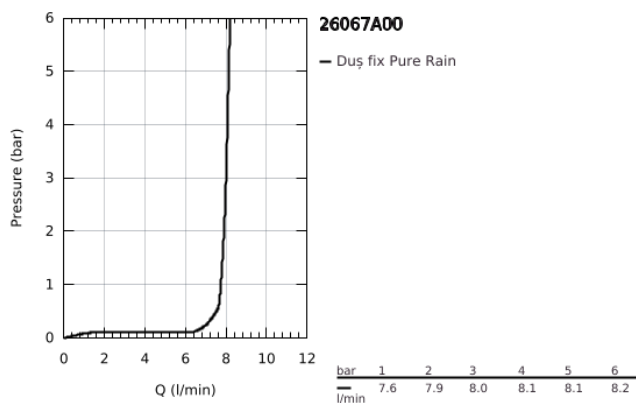

26 067 A00 RAINSHOWER COSMOPOLITAN 310 SET DE DUȘ FIX CU MONTARE ÎN TAVAN 142 MM, 1 PULVERIZARE

DESCRIEREA PRODUSULUI

- Colour: hard graphite
- compus din:
- head shower Rainshower Cosmopolitan 310
- material: metal
- pulverizare de tip: Rain
- maximum flow rate (at 3 bar): 8 l/min
- braț de duș cu montare în tavan Rainshower 142 mm
- GROHE EcoJoy tehnologie pentru reducerea consumului de apă
- pulverizare perfectă cu tehnologia GROHE DreamSpray
- finisaj GROHE LongLife
- sistem anti-calcar GROHE SpeedClean
- compatibil cu boilere
- presiunea minimă recomandată 1.0 bar

26 067 A00 **RAINSHOWER COSMOPOLITAN 310 SET DE DUȘ FIX CU MONTARE ÎN TAVAN**
142 MM, 1 PULVERIZARE

PIESE DE SCHIMB , noiembrie 2016 – now

1: escutcheon (Spare part-nr. 11741A00)

2: Set de piese de schimb (Spare part-nr. 45933000)