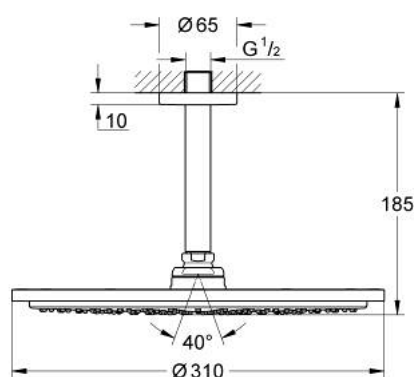

26 067 A00 RAINSHOWER COSMOPOLITAN 310 SET DE DUȘ FIX CU MONTARE ÎN TAVAN 142 MM, 1 PULVERIZARE

DESCRIEREA PRODUSULUI

- Colour: hard graphite
- compus din:
- head shower Rainshower Cosmopolitan 310
- material: metal
- pulverizare de tip: Rain
- maximum flow rate (at 3 bar): 8 l/min
- braț de duș cu montare în tavan Rainshower 142 mm
- GROHE EcoJoy tehnologie pentru reducerea consumului de apă
- pulverizare perfectă cu tehnologia GROHE DreamSpray
- finisaj GROHE LongLife
- sistem anti-calcar GROHE SpeedClean
- compatibil cu boilere
- presiunea minimă recomandată 1.0 bar

26 067 A00 **RAINSHOWER COSMOPOLITAN 310 SET DE DUȘ FIX CU MONTARE ÎN TAVAN**
142 MM, 1 PULVERIZARE

PIESE DE SCHIMB , noiembrie 2016 – now

1: escutcheon (Spare part-nr. 11741A00)

2: Set de piese de schimb (Spare part-nr. 45933000)