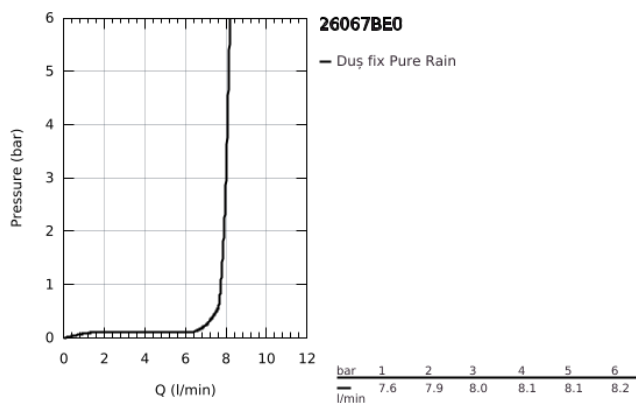

26 067 BE0 RAINSHOWER COSMOPOLITAN 310 SET DE DUȘ FIX CU MONTARE ÎN TAVAN 142 MM, 1 PULVERIZARE

DESCRIEREA PRODUSULUI

- Colour: polished nickel
- compus din:
- head shower Rainshower Cosmopolitan 310
- material: metal
- 1 tip de jet: Rain
- maximum flow rate (at 3 bar): 8 l/min
- braț de duș cu montare în tavan Rainshower 142 mm
- GROHE EcoJoy tehnologie pentru reducerea consumului de apă
- pulverizare perfectă cu tehnologia GROHE DreamSpray
- finisaj GROHE LongLife
- sistem anti-calcar GROHE SpeedClean
- compatibil cu boilere
- presiunea minimă recomandată 1.0 bar

26 067 BE0 RAINSHOWER COSMOPOLITAN 310 SET DE DUȘ FIX CU MONTARE ÎN TAVAN
142 MM, 1 PULVERIZARE

PIESE DE SCHIMB , noiembrie 2016 – now

1: Șild (Spare part-nr. 11741BE0)

2: Set de piese de schimb (Spare part-nr. 45933000)