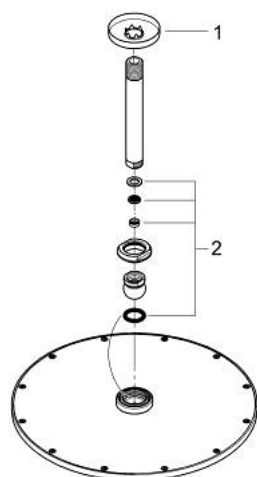

26 067 BE0 RAINSHOWER COSMOPOLITAN 310 SET DE DUȘ FIX CU MONTARE ÎN TAVAN 142 MM, 1 PULVERIZARE

DESCRIEREA PRODUSULUI

- Colour: polished nickel
- compus din:
- head shower Rainshower Cosmopolitan 310
- material: metal
- 1 tip de jet: Rain
- maximum flow rate (at 3 bar): 8 l/min
- braț de duș cu montare în tavan Rainshower 142 mm
- GROHE EcoJoy tehnologie pentru reducerea consumului de apă
- pulverizare perfectă cu tehnologia GROHE DreamSpray
- finisaj GROHE LongLife
- sistem anti-calcar GROHE SpeedClean
- compatibil cu boilere
- presiunea minimă recomandată 1.0 bar

26 067 BE0 RAINSHOWER COSMOPOLITAN 310 SET DE DUȘ FIX CU MONTARE ÎN TAVAN
142 MM, 1 PULVERIZARE

PIESE DE SCHIMB , noiembrie 2016 – now

1: Șild (Spare part-nr. 11741BE0)

2: Set de piese de schimb (Spare part-nr. 45933000)