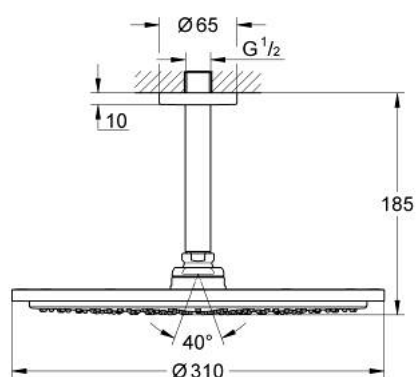

26 067 BE0 RAINSHOWER COSMOPOLITAN 310 SET DE DUȘ FIX CU MONTARE ÎN TAVAN 142 MM, 1 PULVERIZARE

DESCRIEREA PRODUSULUI

- Colour: polished nickel
- compus din:
- head shower Rainshower Cosmopolitan 310
- material: metal
- 1 tip de jet: Rain
- maximum flow rate (at 3 bar): 8 l/min
- braț de duș cu montare în tavan Rainshower 142 mm
- GROHE EcoJoy tehnologie pentru reducerea consumului de apă
- pulverizare perfectă cu tehnologia GROHE DreamSpray
- finisaj GROHE LongLife
- sistem anti-calcar GROHE SpeedClean
- compatibil cu boilere
- presiunea minimă recomandată 1.0 bar

26 067 BE0 RAINSHOWER COSMOPOLITAN 310 SET DE DUȘ FIX CU MONTARE ÎN TAVAN
142 MM, 1 PULVERIZARE

PIESE DE SCHIMB , noiembrie 2016 – now

1: Șild (Spare part-nr. 11741BE0)

2: Set de piese de schimb (Spare part-nr. 45933000)