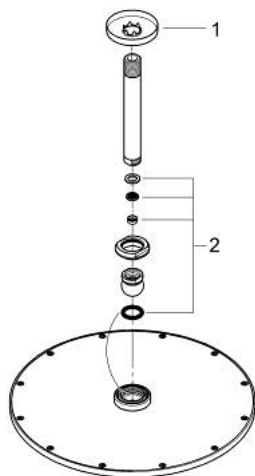

26 067 DA0 RAINSHOWER COSMOPOLITAN 310 SET DE DUȘ FIX CU MONTARE ÎN TAVAN 142 MM, 1 PULVERIZARE

DESCRIEREA PRODUSULUI

- Colour: warm sunset
- compus din:
- head shower Rainshower Cosmopolitan 310
- material: metal
- pulverizare de tip: Rain
- maximum flow rate (at 3 bar): 8 l/min
- braț de duș cu montare în tavan Rainshower 142 mm
- GROHE EcoJoy tehnologie pentru reducerea consumului de apă
- pulverizare perfectă cu tehnologia GROHE DreamSpray
- finisaj GROHE LongLife
- sistem anti-calcar GROHE SpeedClean
- compatibil cu boilere
- presiunea minimă recomandată 1.0 bar

26 067 DA0 RAINSHOWER COSMOPOLITAN 310 SET DE DUȘ FIX CU MONTARE ÎN TAVAN
142 MM, 1 PULVERIZARE

PIESE DE SCHIMB , noiembrie 2016 – now

1: escutcheon (Spare part-nr. 11741DA0)

2: Set de piese de schimb (Spare part-nr. 45933000)