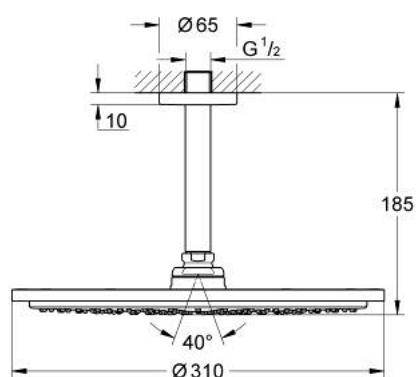

26 067 DA0 RAINSHOWER COSMOPOLITAN 310 SET DE DUȘ FIX CU MONTARE ÎN TAVAN 142 MM, 1 PULVERIZARE

DESCRIEREA PRODUSULUI

- Colour: warm sunset
- compus din:
- head shower Rainshower Cosmopolitan 310
- material: metal
- pulverizare de tip: Rain
- maximum flow rate (at 3 bar): 8 l/min
- braț de duș cu montare în tavan Rainshower 142 mm
- GROHE EcoJoy tehnologie pentru reducerea consumului de apă
- pulverizare perfectă cu tehnologia GROHE DreamSpray
- finisaj GROHE LongLife
- sistem anti-calcar GROHE SpeedClean
- compatibil cu boilere
- presiunea minimă recomandată 1.0 bar

26 067 DA0 RAINSHOWER COSMOPOLITAN 310 SET DE DUȘ FIX CU MONTARE ÎN TAVAN
142 MM, 1 PULVERIZARE

PIESE DE SCHIMB , noiembrie 2016 – now

1: escutcheon (Spare part-nr. 11741DA0)

2: Set de piese de schimb (Spare part-nr. 45933000)