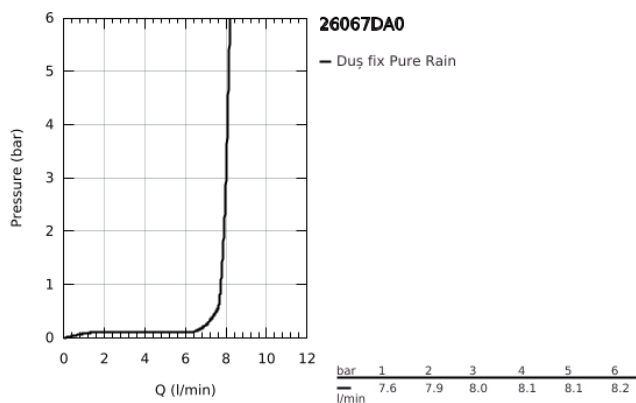

26 067 DA0 RAINSHOWER COSMOPOLITAN 310 SET DE DUȘ FIX CU MONTARE ÎN TAVAN 142 MM, 1 PULVERIZARE

DESCRIEREA PRODUSULUI

- Colour: warm sunset
- compus din:
- head shower Rainshower Cosmopolitan 310
- material: metal
- pulverizare de tip: Rain
- maximum flow rate (at 3 bar): 8 l/min
- braț de duș cu montare în tavan Rainshower 142 mm
- GROHE EcoJoy tehnologie pentru reducerea consumului de apă
- pulverizare perfectă cu tehnologia GROHE DreamSpray
- finisaj GROHE LongLife
- sistem anti-calcar GROHE SpeedClean
- compatibil cu boilere
- presiunea minimă recomandată 1.0 bar

26 067 DA0 RAINSHOWER COSMOPOLITAN 310 SET DE DUȘ FIX CU MONTARE ÎN TAVAN
142 MM, 1 PULVERIZARE

PIESE DE SCHIMB , noiembrie 2016 – now

1: escutcheon (Spare part-nr. 11741DA0)

2: Set de piese de schimb (Spare part-nr. 45933000)